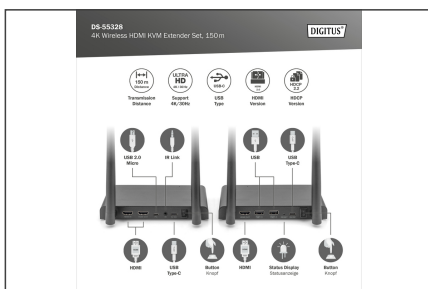

Logistics						
	Number (pcs)	Weight (kg)	Depth (cm)	Width (cm)	Height (cm)	cm³
Packaging Unit Carton	10	11.60	30.50	52.00	25.30	40,125.80
Packaging Unit Inside	1	1.16	0.00	0.00	0.00	0.00
Packaging Unit Single	1	1.16	23.30	25.00	5.70	3,320.25
Net single without Packaging	1	0.33	7.90	15.40	2.20	0.00

More images:

Safety notes

- Läs igenom dessa anvisningar noggrant innan du använder apparaten och spara dem för framtida bruk.
- Endast för inomhusbruk.
- Använd inte enheten i fuktig miljö eller i närheten av vatten.
- Utsätt inte produkten för extremt höga eller låga temperaturer, starka ljuskällor eller direkt solljus.
- Denna produkt är inte en leksak. Förvara den utom räckhåll för barn.
- Anslut inte adaptorn till elnätet förrän du har försäkrat dig om att nätspänningen motsvarar det värde som anges på märkskylten.
- Anslut aldrig strömförsörjningsenheten om den är skadad. Kontakta i sådana fall din leverantör.
- Koppla bort AC/DC-nätadaptern från strömförsörjningen om apparaten inte ska användas under en längre tid.
- Öppna aldrig produkten: Apparaten kan innehålla delar med dödlig spänning. Reparationer eller underhåll får endast utföras av kvalificerad personal.
- Felaktig användning, modifieringar eller reparationer utförda av användaren gör att alla garantier upphör att gälla.
- - Vi tar inget produktansvar för felaktig eller oavsiktlig användning av produkten.

EU responsible person

EU based economic operator ensuring the product complies with the required regulations.

ASSMANN Electronic GmbH
Auf dem Schüffel 3
Lüdenscheid, Germany
<https://www.assmann.com>