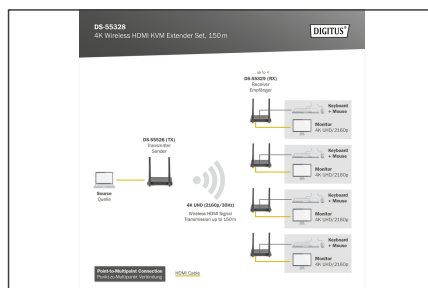

Logistics						
	Number (pcs)	Weight (kg)	Depth (cm)	Width (cm)	Height (cm)	cm³
Packaging Unit Carton	10	11.60	30.50	52.00	25.30	40,125.80
Packaging Unit Inside	1	1.16	0.00	0.00	0.00	0.00
Packaging Unit Single	1	1.16	23.30	25.00	5.70	3,320.25
Net single without Packaging	1	0.33	7.90	15.40	2.20	0.00

More images:

Safety notes

- Läs igenom dessa anvisningar noggrant innan du använder apparaten och spara dem för framtida bruk.
- Endast för inomhusbruk.
- Använd inte enheten i fuktig miljö eller i närheten av vatten.
- Utsätt inte produkten för extremt höga eller låga temperaturer, starka ljuskällor eller direkt solljus.
- Denna produkt är inte en leksak. Förvara den utom räckhåll för barn.
- Anslut inte adaptorn till elnätet förrän du har försäkrat dig om att nätspänningen motsvarar det värde som anges på märkskylten.
- Anslut aldrig strömförsörjningsenheten om den är skadad. Kontakta i sådana fall din leverantör.
- Koppla bort AC/DC-nätadaptern från strömförsörjningen om apparaten inte ska användas under en längre tid.
- Öppna aldrig produkten: Apparaten kan innehålla delar med dödlig spänning. Reparationer eller underhåll får endast utföras av kvalificerad personal.
- Felaktig användning, modifieringar eller reparationer utförda av användaren gör att alla garantier upphör att gälla.
- - Vi tar inget produktansvar för felaktig eller oavsiktlig användning av produkten.

EU responsible person

EU based economic operator ensuring the product complies with the required regulations.

ASSMANN Electronic GmbH
Auf dem Schüffel 3
Lüdenscheid, Germany
<https://www.assmann.com>