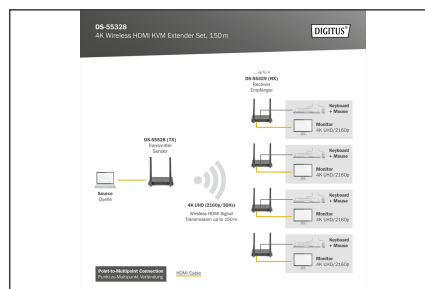

Logistics						
	Number (pcs)	Weight (kg)	Depth (cm)	Width (cm)	Height (cm)	cm³
Packaging Unit Carton	10	11.60	30.50	52.00	25.30	40,125.80
Packaging Unit Inside	1	1.16	0.00	0.00	0.00	0.00
Packaging Unit Single	1	1.16	23.30	25.00	5.70	3,320.25
Net single without Packaging	1	0.33	7.90	15.40	2.20	0.00

More images:

Safety notes

- Läs igenom dessa anvisningar noggrant innan du använder apparaten och spara dem för framtida bruk.
- Endast för inomhusbruk.
- Använd inte enheten i fuktig miljö eller i närheten av vatten.
- Utsätt inte produkten för extremt höga eller låga temperaturer, starka ljuskällor eller direkt solljus.
- Denna produkt är inte en leksak. Förvara den utom räckhåll för barn.
- Anslut inte adaptorn till elnätet förrän du har försäkrat dig om att nätspänningen motsvarar det värde som anges på märkskylten.
- Anslut aldrig strömförsörjningsenheten om den är skadad. Kontakta i sådana fall din leverantör.
- Koppla bort AC/DC-nätadaptorn från strömförsörjningen om apparaten inte ska användas under en längre tid.
- Öppna aldrig produkten: Apparaten kan innehålla delar med dödlig spänning. Reparationer eller underhåll får endast utföras av kvalificerad personal.
- Felaktig användning, modifieringar eller reparationer utförda av användaren gör att alla garantier upphör att gälla.
- - Vi tar inget produktansvar för felaktig eller oavsiktlig användning av produkten.

EU responsible person

EU based economic operator ensuring the product complies with the required regulations.

ASSMANN Electronic GmbH
Auf dem Schüffel 3
Lüdenscheid, Germany
<https://www.assmann.com>