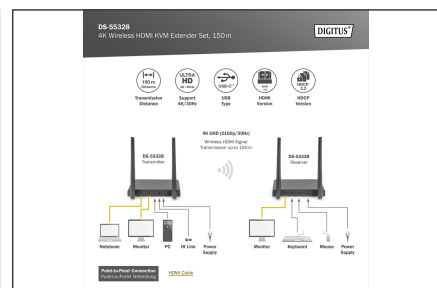

Logistics						
	Number (pcs)	Weight (kg)	Depth (cm)	Width (cm)	Height (cm)	cm³
Packaging Unit Carton	10	11.60	30.50	52.00	25.30	40,125.80
Packaging Unit Inside	1	1.16	0.00	0.00	0.00	0.00
Packaging Unit Single	1	1.16	23.30	25.00	5.70	3,320.25
Net single without Packaging	1	0.33	7.90	15.40	2.20	0.00

More images:

Safety notes

- Läs igenom dessa anvisningar noggrant innan du använder apparaten och spara dem för framtida bruk.
- Endast för inomhusbruk.
- Använd inte enheten i fuktig miljö eller i närheten av vatten.
- Utsätt inte produkten för extremt höga eller låga temperaturer, starka ljuskällor eller direkt solljus.
- Denna produkt är inte en leksak. Förvara den utom räckhåll för barn.
- Anslut inte adaptorn till elnätet förrän du har försäkrat dig om att nätspänningen motsvarar det värde som anges på märkskylten.
- Anslut aldrig strömförsörjningsenheten om den är skadad. Kontakta i sådana fall din leverantör.
- Koppla bort AC/DC-nätadaptern från strömförsörjningen om apparaten inte ska användas under en längre tid.
- Öppna aldrig produkten: Apparaten kan innehålla delar med dödlig spänning. Reparationer eller underhåll får endast utföras av kvalificerad personal.
- Felaktig användning, modifieringar eller reparationer utförda av användaren gör att alla garantier upphör att gälla.
- - Vi tar inget produktansvar för felaktig eller oavsiktlig användning av produkten.

EU responsible person

EU based economic operator ensuring the product complies with the required regulations.

ASSMANN Electronic GmbH
Auf dem Schüffel 3
Lüdenscheid, Germany
<https://www.assmann.com>