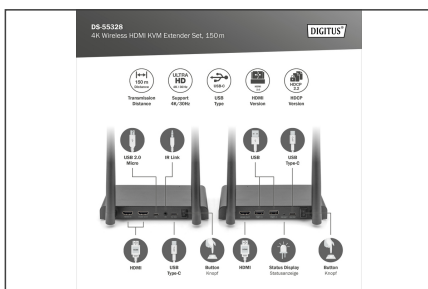

Logistics						
	Number (pcs)	Weight (kg)	Depth (cm)	Width (cm)	Height (cm)	cm³
Packaging Unit Carton	10	11.60	30.50	52.00	25.30	40,125.80
Packaging Unit Inside	1	1.16	0.00	0.00	0.00	0.00
Packaging Unit Single	1	1.16	23.30	25.00	5.70	3,320.25
Net single without Packaging	1	0.33	7.90	15.40	2.20	0.00

More images:

Safety notes

- Läs igenom dessa anvisningar noggrant innan du använder apparaten och spara dem för framtida bruk.
- Endast för inomhusbruk.
- Använd inte enheten i fuktig miljö eller i närheten av vatten.
- Utsätt inte produkten för extremt höga eller låga temperaturer, starka ljuskällor eller direkt solljus.
- Denna produkt är inte en leksak. Förvara den utom räckhåll för barn.
- Anslut inte adaptorn till elnätet förrän du har försäkrat dig om att nätspänningen motsvarar det värde som anges på märkskylten.
- Anslut aldrig strömförsörjningsenheten om den är skadad. Kontakta i sådana fall din leverantör.
- Koppla bort AC/DC-nätadaptorn från strömförsörjningen om apparaten inte ska användas under en längre tid.
- Öppna aldrig produkten: Apparaten kan innehålla delar med dödlig spänning. Reparationer eller underhåll får endast utföras av kvalificerad personal.
- Felaktig användning, modifieringar eller reparationer utförda av användaren gör att alla garantier upphör att gälla.
- - Vi tar inget produktansvar för felaktig eller oavsiktlig användning av produkten.

EU responsible person

EU based economic operator ensuring the product complies with the required regulations.

ASSMANN Electronic GmbH
Auf dem Schüffel 3
Lüdenscheid, Germany
<https://www.assmann.com>