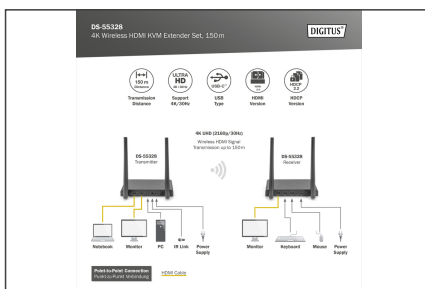

Logistics						
	Number (pcs)	Weight (kg)	Depth (cm)	Width (cm)	Height (cm)	cm³
Packaging Unit Carton	10	11.60	30.50	52.00	25.30	40,125.80
Packaging Unit Inside	1	1.16	0.00	0.00	0.00	0.00
Packaging Unit Single	1	1.16	23.30	25.00	5.70	3,320.25
Net single without Packaging	1	0.33	7.90	15.40	2.20	0.00

More images:

Safety notes

- Läs igenom dessa anvisningar noggrant innan du använder apparaten och spara dem för framtida bruk.
- Endast för inomhusbruk.
- Använd inte enheten i fuktig miljö eller i närheten av vatten.
- Utsätt inte produkten för extremt höga eller låga temperaturer, starka ljuskällor eller direkt solljus.
- Denna produkt är inte en leksak. Förvara den utom räckhåll för barn.
- Anslut inte adaptorn till elnätet förrän du har försäkrat dig om att nätspänningen motsvarar det värde som anges på märkskylten.
- Anslut aldrig strömförsörjningsenheten om den är skadad. Kontakta i sådana fall din leverantör.
- Koppla bort AC/DC-nätadaptorn från strömförsörjningen om apparaten inte ska användas under en längre tid.
- Öppna aldrig produkten: Apparaten kan innehålla delar med dödlig spänning. Reparationer eller underhåll får endast utföras av kvalificerad personal.
- Felaktig användning, modifieringar eller reparationer utförda av användaren gör att alla garantier upphör att gälla.
- - Vi tar inget produktansvar för felaktig eller oavsiktlig användning av produkten.

EU responsible person

EU based economic operator ensuring the product complies with the required regulations.

ASSMANN Electronic GmbH
Auf dem Schüffel 3
Lüdenscheid, Germany
<https://www.assmann.com>