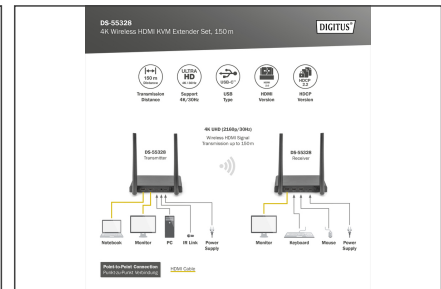

Logistics						
	Number (pcs)	Weight (kg)	Depth (cm)	Width (cm)	Height (cm)	cm³
Packaging Unit Carton	10	11.60	30.50	52.00	25.30	40,125.80
Packaging Unit Inside	1	1.16	0.00	0.00	0.00	0.00
Packaging Unit Single	1	1.16	23.30	25.00	5.70	3,320.25
Net single without Packaging	1	0.33	7.90	15.40	2.20	0.00

More images:

Safety notes

- Lees deze instructies zorgvuldig door voordat u het apparaat gebruikt en bewaar ze voor toekomstig gebruik.
- Alleen voor gebruik binnenshuis.
- Gebruik het apparaat niet in een vochtige omgeving of in de buurt van water.
- Stel het product niet bloot aan extreem hoge of lage temperaturen, sterke lichtbronnen of direct zonlicht.
- Dit product is geen speelgoed. Houd het buiten het bereik van kinderen.
- Sluit de adapter pas aan op het lichtnet nadat u gecontroleerd hebt of de netspanning overeenkomt met de waarde die op het typeplaatje vermeld staat.
- Sluit de voeding nooit aan als deze beschadigd is. Neem in dergelijke gevallen contact op met uw leverancier.
- Haal de AC/DC netadapter uit het stopcontact als het apparaat langere tijd niet gebruikt wordt.
- Open het product nooit: Het apparaat kan onderdelen bevatten met een dodelijke spanning. Reparaties of onderhoud mogen alleen worden uitgevoerd door gekwalificeerd personeel.
- Ondeskundig gebruik, wijzigingen of reparaties door de gebruiker maken alle garanties ongeldig.
- - We aanvaarden geen productverantwoordelijkheid voor onjuist of onbedoeld gebruik van het product.

EU responsible person

EU based economic operator ensuring the product complies with the required regulations.

ASSMANN Electronic GmbH
Auf dem Schüffel 3
Lüdenscheid, Germany