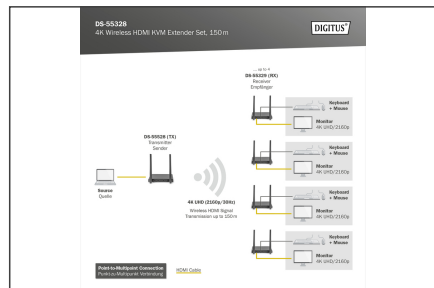

Logistics						
	Number (pcs)	Weight (kg)	Depth (cm)	Width (cm)	Height (cm)	cm³
Packaging Unit Carton	10	11.60	30.50	52.00	25.30	40,125.80
Packaging Unit Inside	1	1.16	0.00	0.00	0.00	0.00
Packaging Unit Single	1	1.16	23.30	25.00	5.70	3,320.25
Net single without Packaging	1	0.33	7.90	15.40	2.20	0.00

More images:

Safety notes

- Lees deze instructies zorgvuldig door voordat u het apparaat gebruikt en bewaar ze voor toekomstig gebruik.
- Alleen voor gebruik binnenshuis.
- Gebruik het apparaat niet in een vochtige omgeving of in de buurt van water.
- Stel het product niet bloot aan extreem hoge of lage temperaturen, sterke lichtbronnen of direct zonlicht.
- Dit product is geen speelgoed. Houd het buiten het bereik van kinderen.
- Sluit de adapter pas aan op het lichtnet nadat u gecontroleerd hebt of de netspanning overeenkomt met de waarde die op het typeplaatje vermeld staat.
- Sluit de voeding nooit aan als deze beschadigd is. Neem in dergelijke gevallen contact op met uw leverancier.
- Haal de AC/DC netadapter uit het stopcontact als het apparaat langere tijd niet gebruikt wordt.
- Open het product nooit: Het apparaat kan onderdelen bevatten met een dodelijke spanning. Reparaties of onderhoud mogen alleen worden uitgevoerd door gekwalificeerd personeel.
- Ondeskundig gebruik, wijzigingen of reparaties door de gebruiker maken alle garanties ongeldig.
- - We aanvaarden geen productverantwoordelijkheid voor onjuist of onbedoeld gebruik van het product.

EU responsible person

EU based economic operator ensuring the product complies with the required regulations.

ASSMANN Electronic GmbH
Auf dem Schüffel 3
Lüdenscheid, Germany