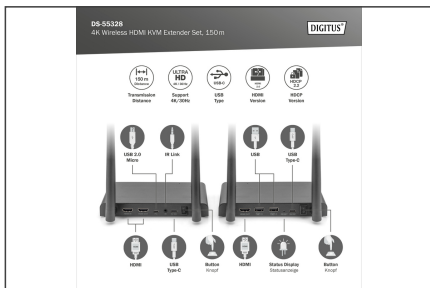

Logistics						
	Number (pcs)	Weight (kg)	Depth (cm)	Width (cm)	Height (cm)	cm³
Packaging Unit Carton	10	11.60	30.50	52.00	25.30	40,125.80
Packaging Unit Inside	1	1.16	0.00	0.00	0.00	0.00
Packaging Unit Single	1	1.16	23.30	25.00	5.70	3,320.25
Net single without Packaging	1	0.33	7.90	15.40	2.20	0.00

More images:

Safety notes

- Lees deze instructies zorgvuldig door voordat u het apparaat gebruikt en bewaar ze voor toekomstig gebruik.
- Alleen voor gebruik binnenshuis.
- Gebruik het apparaat niet in een vochtige omgeving of in de buurt van water.
- Stel het product niet bloot aan extreem hoge of lage temperaturen, sterke lichtbronnen of direct zonlicht.
- Dit product is geen speelgoed. Houd het buiten het bereik van kinderen.
- Sluit de adapter pas aan op het lichtnet nadat u gecontroleerd hebt of de netspanning overeenkomt met de waarde die op het typeplaatje vermeld staat.
- Sluit de voeding nooit aan als deze beschadigd is. Neem in dergelijke gevallen contact op met uw leverancier.
- Haal de AC/DC netadapter uit het stopcontact als het apparaat langere tijd niet gebruikt wordt.
- Open het product nooit: Het apparaat kan onderdelen bevatten met een dodelijke spanning. Reparaties of onderhoud mogen alleen worden uitgevoerd door gekwalificeerd personeel.
- Ondeskundig gebruik, wijzigingen of reparaties door de gebruiker maken alle garanties ongeldig.
- - We aanvaarden geen productverantwoordelijkheid voor onjuist of onbedoeld gebruik van het product.

EU responsible person

EU based economic operator ensuring the product complies with the required regulations.

ASSMANN Electronic GmbH
Auf dem Schüffel 3
Lüdenscheid, Germany