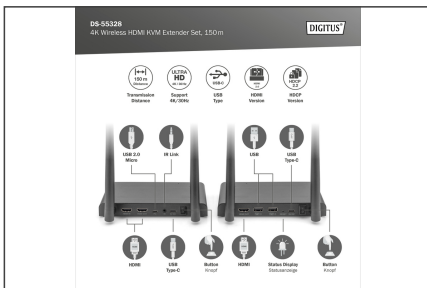

Logistics						
	Number (pcs)	Weight (kg)	Depth (cm)	Width (cm)	Height (cm)	cm³
Packaging Unit Carton	10	11.60	30.50	52.00	25.30	40,125.80
Packaging Unit Inside	1	1.16	0.00	0.00	0.00	0.00
Packaging Unit Single	1	1.16	23.30	25.00	5.70	3,320.25
Net single without Packaging	1	0.33	7.90	15.40	2.20	0.00

More images:

Safety notes

- Lees deze instructies zorgvuldig door voordat u het apparaat gebruikt en bewaar ze voor toekomstig gebruik.
- Alleen voor gebruik binnenshuis.
- Gebruik het apparaat niet in een vochtige omgeving of in de buurt van water.
- Stel het product niet bloot aan extreem hoge of lage temperaturen, sterke lichtbronnen of direct zonlicht.
- Dit product is geen speelgoed. Houd het buiten het bereik van kinderen.
- Sluit de adapter pas aan op het lichtnet nadat u gecontroleerd hebt of de netspanning overeenkomt met de waarde die op het typeplaatje vermeld staat.
- Sluit de voeding nooit aan als deze beschadigd is. Neem in dergelijke gevallen contact op met uw leverancier.
- Haal de AC/DC netadapter uit het stopcontact als het apparaat langere tijd niet gebruikt wordt.
- Open het product nooit: Het apparaat kan onderdelen bevatten met een dodelijke spanning. Reparaties of onderhoud mogen alleen worden uitgevoerd door gekwalificeerd personeel.
- Ondeskundig gebruik, wijzigingen of reparaties door de gebruiker maken alle garanties ongeldig.
- - We aanvaarden geen productverantwoordelijkheid voor onjuist of onbedoeld gebruik van het product.

EU responsible person

EU based economic operator ensuring the product complies with the required regulations.

ASSMANN Electronic GmbH
Auf dem Schüffel 3
Lüdenscheid, Germany