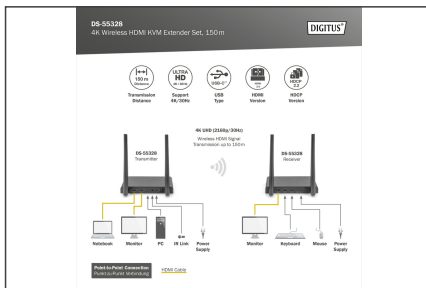

Logistics						
	Number (pcs)	Weight (kg)	Depth (cm)	Width (cm)	Height (cm)	cm³
Packaging Unit Carton	10	11.60	30.50	52.00	25.30	40,125.80
Packaging Unit Inside	1	1.16	0.00	0.00	0.00	0.00
Packaging Unit Single	1	1.16	23.30	25.00	5.70	3,320.25
Net single without Packaging	1	0.33	7.90	15.40	2.20	0.00

More images:

Safety notes

- Lees deze instructies zorgvuldig door voordat u het apparaat gebruikt en bewaar ze voor toekomstig gebruik.
- Alleen voor gebruik binnenshuis.
- Gebruik het apparaat niet in een vochtige omgeving of in de buurt van water.
- Stel het product niet bloot aan extreem hoge of lage temperaturen, sterke lichtbronnen of direct zonlicht.
- Dit product is geen speelgoed. Houd het buiten het bereik van kinderen.
- Sluit de adapter pas aan op het lichtnet nadat u gecontroleerd hebt of de netspanning overeenkomt met de waarde die op het typeplaatje vermeld staat.
- Sluit de voeding nooit aan als deze beschadigd is. Neem in dergelijke gevallen contact op met uw leverancier.
- Haal de AC/DC netadapter uit het stopcontact als het apparaat langere tijd niet gebruikt wordt.
- Open het product nooit: Het apparaat kan onderdelen bevatten met een dodelijke spanning. Reparaties of onderhoud mogen alleen worden uitgevoerd door gekwalificeerd personeel.
- Ondeskundig gebruik, wijzigingen of reparaties door de gebruiker maken alle garanties ongeldig.
- - We aanvaarden geen productverantwoordelijkheid voor onjuist of onbedoeld gebruik van het product.

EU responsible person

EU based economic operator ensuring the product complies with the required regulations.

ASSMANN Electronic GmbH
Auf dem Schüffel 3
Lüdenscheid, Germany