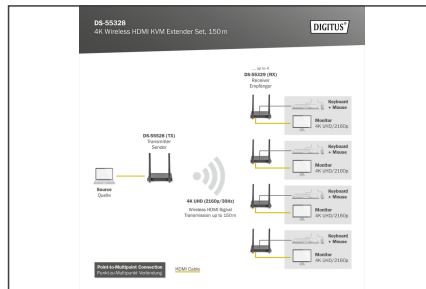

Logistics						
	Number (pcs)	Weight (kg)	Depth (cm)	Width (cm)	Height (cm)	cm³
Packaging Unit Carton	10	11.60	30.50	52.00	25.30	40,125.80
Packaging Unit Inside	1	1.16	0.00	0.00	0.00	0.00
Packaging Unit Single	1	1.16	23.30	25.00	5.70	3,320.25
Net single without Packaging	1	0.33	7.90	15.40	2.20	0.00

More images:

Safety notes

- Lees deze instructies zorgvuldig door voordat u het apparaat gebruikt en bewaar ze voor toekomstig gebruik.
- Alleen voor gebruik binnenshuis.
- Gebruik het apparaat niet in een vochtige omgeving of in de buurt van water.
- Stel het product niet bloot aan extreem hoge of lage temperaturen, sterke lichtbronnen of direct zonlicht.
- Dit product is geen speelgoed. Houd het buiten het bereik van kinderen.
- Sluit de adapter pas aan op het lichtnet nadat u gecontroleerd hebt of de netspanning overeenkomt met de waarde die op het typeplaatje vermeld staat.
- Sluit de voeding nooit aan als deze beschadigd is. Neem in dergelijke gevallen contact op met uw leverancier.
- Haal de AC/DC netadapter uit het stopcontact als het apparaat langere tijd niet gebruikt wordt.
- Open het product nooit: Het apparaat kan onderdelen bevatten met een dodelijke spanning. Reparaties of onderhoud mogen alleen worden uitgevoerd door gekwalificeerd personeel.
- Ondeskundig gebruik, wijzigingen of reparaties door de gebruiker maken alle garanties ongeldig.
- - We aanvaarden geen productverantwoordelijkheid voor onjuist of onbedoeld gebruik van het product.

EU responsible person

EU based economic operator ensuring the product complies with the required regulations.

ASSMANN Electronic GmbH
Auf dem Schüffel 3
Lüdenscheid, Germany