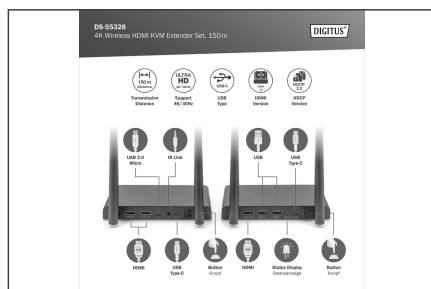

Logistics						
	Number (pcs)	Weight (kg)	Depth (cm)	Width (cm)	Height (cm)	cm³
Packaging Unit Carton	10	11.60	30.50	52.00	25.30	40,125.80
Packaging Unit Inside	1	1.16	0.00	0.00	0.00	0.00
Packaging Unit Single	1	1.16	23.30	25.00	5.70	3,320.25
Net single without Packaging	1	0.33	7.90	15.40	2.20	0.00

More images:

Safety notes

- Prima di utilizzare l'apparecchio, leggere attentamente le presenti istruzioni e conservarle per eventuali riferimenti futuri.
- Solo per uso interno.
- Non utilizzare il dispositivo in ambienti umidi o in prossimità di acqua.
- Non esporre il prodotto a temperature estremamente alte o basse, a forti fonti di luce o alla luce diretta del sole.
- Questo prodotto non è un giocattolo. Tenetelo fuori dalla portata dei bambini.
- Non collegare l'adattatore alla rete elettrica prima di essersi assicurati che la tensione di rete corrisponda al valore indicato sulla targhetta.
- Non collegare mai l'alimentatore se è danneggiato. In tal caso, contattare il proprio fornitore.
- Se l'apparecchio non viene utilizzato per un periodo prolungato, scollegare l'adattatore di rete CA/CC dalla rete elettrica.
- Non aprire mai il prodotto: l'apparecchio può contenere parti con tensione letale. Le riparazioni o la manutenzione devono essere eseguite esclusivamente da personale qualificato.
- L'uso improprio, le modifiche o le riparazioni effettuate dall'utente invalidano tutte le garanzie.
- - Non ci assumiamo alcuna responsabilità per l'uso improprio o non previsto del prodotto.

EU responsible person

EU based economic operator ensuring the product complies with the required regulations.

ASSMANN Electronic GmbH
Auf dem Schüffel 3
Lüdenscheid, Germany
<https://www.assmann.com>