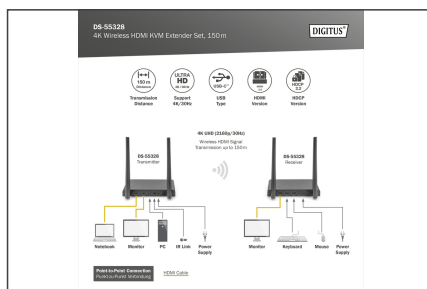

Logistics						
	Number (pcs)	Weight (kg)	Depth (cm)	Width (cm)	Height (cm)	cm³
Packaging Unit Carton	10	11.60	30.50	52.00	25.30	40,125.80
Packaging Unit Inside	1	1.16	0.00	0.00	0.00	0.00
Packaging Unit Single	1	1.16	23.30	25.00	5.70	3,320.25
Net single without Packaging	1	0.33	7.90	15.40	2.20	0.00

More images:

Safety notes

- Prima di utilizzare l'apparecchio, leggere attentamente le presenti istruzioni e conservarle per eventuali riferimenti futuri.
- Solo per uso interno.
- Non utilizzare il dispositivo in ambienti umidi o in prossimità di acqua.
- Non esporre il prodotto a temperature estremamente alte o basse, a forti fonti di luce o alla luce diretta del sole.
- Questo prodotto non è un giocattolo. Tenetelo fuori dalla portata dei bambini.
- Non collegare l'adattatore alla rete elettrica prima di essersi assicurati che la tensione di rete corrisponda al valore indicato sulla targhetta.
- Non collegare mai l'alimentatore se è danneggiato. In tal caso, contattare il proprio fornitore.
- Se l'apparecchio non viene utilizzato per un periodo prolungato, scollegare l'adattatore di rete CA/CC dalla rete elettrica.
- Non aprire mai il prodotto: l'apparecchio può contenere parti con tensione letale. Le riparazioni o la manutenzione devono essere eseguite esclusivamente da personale qualificato.
- L'uso improprio, le modifiche o le riparazioni effettuate dall'utente invalidano tutte le garanzie.
- - Non ci assumiamo alcuna responsabilità per l'uso improprio o non previsto del prodotto.

EU responsible person

EU based economic operator ensuring the product complies with the required regulations.

ASSMANN Electronic GmbH
Auf dem Schüffel 3
Lüdenscheid, Germany
<https://www.assmann.com>