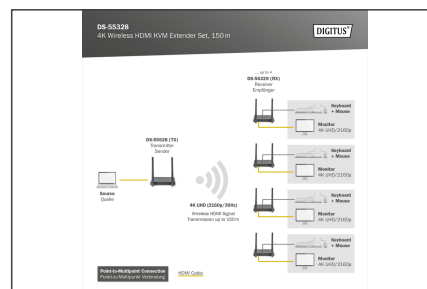

Logistics						
	Number (pcs)	Weight (kg)	Depth (cm)	Width (cm)	Height (cm)	cm³
Packaging Unit Carton	10	11.60	30.50	52.00	25.30	40,125.80
Packaging Unit Inside	1	1.16	0.00	0.00	0.00	0.00
Packaging Unit Single	1	1.16	23.30	25.00	5.70	3,320.25
Net single without Packaging	1	0.33	7.90	15.40	2.20	0.00

More images:

Safety notes

- Prima di utilizzare l'apparecchio, leggere attentamente le presenti istruzioni e conservarle per eventuali riferimenti futuri.
- Solo per uso interno.
- Non utilizzare il dispositivo in ambienti umidi o in prossimità di acqua.
- Non esporre il prodotto a temperature estremamente alte o basse, a forti fonti di luce o alla luce diretta del sole.
- Questo prodotto non è un giocattolo. Tenetelo fuori dalla portata dei bambini.
- Non collegare l'adattatore alla rete elettrica prima di essersi assicurati che la tensione di rete corrisponda al valore indicato sulla targhetta.
- Non collegare mai l'alimentatore se è danneggiato. In tal caso, contattare il proprio fornitore.
- Se l'apparecchio non viene utilizzato per un periodo prolungato, scollegare l'adattatore di rete CA/CC dalla rete elettrica.
- Non aprire mai il prodotto: l'apparecchio può contenere parti con tensione letale. Le riparazioni o la manutenzione devono essere eseguite esclusivamente da personale qualificato.
- L'uso improprio, le modifiche o le riparazioni effettuate dall'utente invalidano tutte le garanzie.
- - Non ci assumiamo alcuna responsabilità per l'uso improprio o non previsto del prodotto.

EU responsible person

EU based economic operator ensuring the product complies with the required regulations.

ASSMANN Electronic GmbH
Auf dem Schüffel 3
Lüdenscheid, Germany
<https://www.assmann.com>