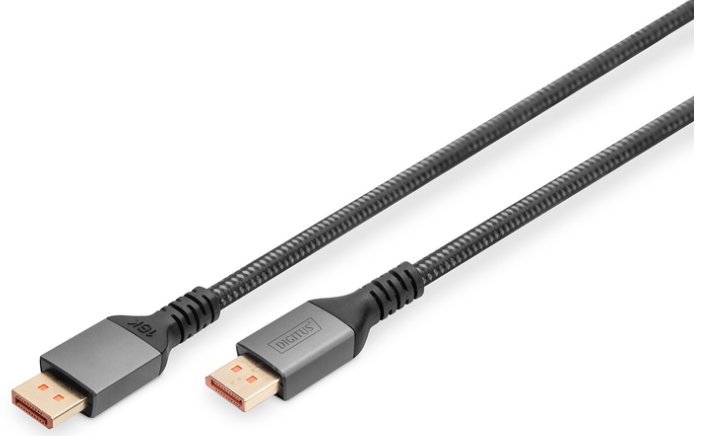

DIGITUS 16K DisplayPort bağlantı kablosu versiyon 2.1, 1m, 80G, siyah

DB-340111-010-S
EAN 4016032491187

PREMIUM DisplayPort 2.1 bağlantı kablosu, M/M, 1m 16K, UHD, 80G, alüminyum gövde

2.1 kablo standardıyla bu DisplayPort kablosu, yüksek çözünürlüklü UHD 16K içeriğin oynatılmasından, HDCP ve DPCP anahtarlamasının desteklenmesine kadar en modern teknolojiyi ve günümüzün tüm gereksinimlerini desteklemektedir. HDCP sürümü 2.2 içeriğin güvenli aktarımını sağlar ve medyanızı istenmeyen erişimden korur. Laptop ekranınızı büyük bir monitöre yansıtın veya ekranınıza Displayport'lu ek bir ekran ekleyin. Bu yüksek kaliteli kabloyla 80Gbps'ye kadar son derece hızlı veri aktarımları mümkündür ve en karmaşık grafik uygulamalarında veya oyunlarda bile takılma yaşanmamaktadır. Bu kablo yalnızca 16K @ 60 Hz, 8K @120 Hz gibi muhteşem çözünürlükleri desteklemekle kalmaz aynı zamanda 4K @240 Hz, 2K @ 240 Hz gibi diğer formatları da destekler. Burada ana öge olan çok yönlülük kabloyu farklı cihazlar ve ekran yapılandırmaları için ideal hale getirir. Altın kaplama kontaklar ve kablunun çift blendajı, maksimum iletkenlik ve parazitsiz iletim sağlar.

Desteklenen video formatları: 16K @ 60 Hz, 8K @ 120 Hz, 4K @240 Hz, 2K @ 240 Hz

- Sinyal aktarım oranı maksimum 80Gbps

- Ekran çözünürlüğü maksimum 16K/60Hz
- Desteklenen çözünürlükler: 16K @ 60 Hz, 8K @ 120 Hz, 4K @240 Hz, 2K @ 240 Hz
- Dynamic HDR 4:4:4 / HDR 10 ve 3D'yi destekler
- HDCP sürümü: 2.2
- AWG: 30
- 2.0, 1.4, 1.3 ve 1.2 DP standartlarıyla uyumludur
- UHBR20
- AWG: 30
- DisplayPort standart: DisplayPort 2.1
- Ferrit filtre: yok
- HDTV Standart: Ultra HD 8K
- Kapaklar: Alüminyum
- Konektör 1: DP, fiş
- Konektör 2: DP, fiş
- Konektör yüzeyi: altın kaplama
- Renkli kablo: siyah
- Uzunluk: 1 m
- AOC - Aktif Optik Kablo: no
- Koruma: Çift koruma