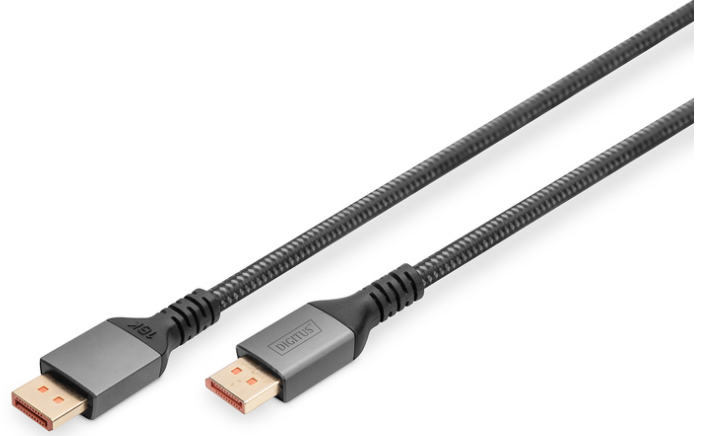

DIGITUS 16K DisplayPort bağlantı kablosu versiyon 2.1, 1m, 80G, siyah

DB-340111-010-S
EAN 4016032491187

PREMIUM DisplayPort 2.1 bağlantı kablosu, M/M, 1m 16K, UHD, 80G, alüminyum gövde

2.1 kablo standardıyla bu DisplayPort kablosu, yüksek çözünürlüklü UHD 16K içeriğin oynatılmasından, HDCP ve DPCP anahtarlamasının desteklenmesine kadar en modern teknolojiyi ve günümüzün tüm gereksinimlerini desteklemektedir. HDCP sürümü 2.2 içeriğin güvenli aktarımını sağlar ve medyanızı istenmeyen erişimden korur. Laptop ekranınızı büyük bir monitöre yansıtın veya ekranınıza Displayport'lu ek bir ekran ekleyin. Bu yüksek kaliteli kabloyla 80Gbps'ye kadar son derece hızlı veri aktarımları mümkündür ve en karmaşık grafik uygulamalarında veya oyunlarda bile takılma yaşanmamaktadır. Bu kablo yalnızca 16K @ 60 Hz, 8K @120 Hz gibi muhteşem çözünürlükleri desteklemekle kalmaz aynı zamanda 4K @240 Hz, 2K @ 240 Hz gibi diğer formatları da destekler. Burada ana öge olan çok yönlülük kabloyu farklı cihazlar ve ekran yapılandırmaları için ideal hale getirir. Altın kaplama kontaklar ve kablunun çift blendajı, maksimum iletkenlik ve parazitsiz iletim sağlar.

Desteklenen video formatları: 16K @ 60 Hz, 8K @ 120 Hz, 4K @240 Hz, 2K @ 240 Hz

- Sinyal aktarım oranı maksimum 80Gbps

- Ekran çözünürlüğü maksimum 16K/60Hz
- Desteklenen çözünürlükler: 16K @ 60 Hz, 8K @ 120 Hz, 4K @240 Hz, 2K @ 240 Hz
- Dynamic HDR 4:4:4 / HDR 10 ve 3D'yi destekler
- HDCP sürümü: 2.2
- AWG: 30
- 2.0, 1.4, 1.3 ve 1.2 DP standartlarıyla uyumludur
- UHBR20
- AWG: 30
- DisplayPort standart: DisplayPort 2.1
- Ferrit filtre: yok
- HDTV Standart: Ultra HD 8K
- Kapaklar: Alüminyum
- Konektör 1: DP, fiş
- Konektör 2: DP, fiş
- Konektör yüzeyi: altın kaplama
- Renkli kablo: siyah
- Uzunluk: 1 m
- AOC - Aktif Optik Kablo: no
- Koruma: Çift koruma