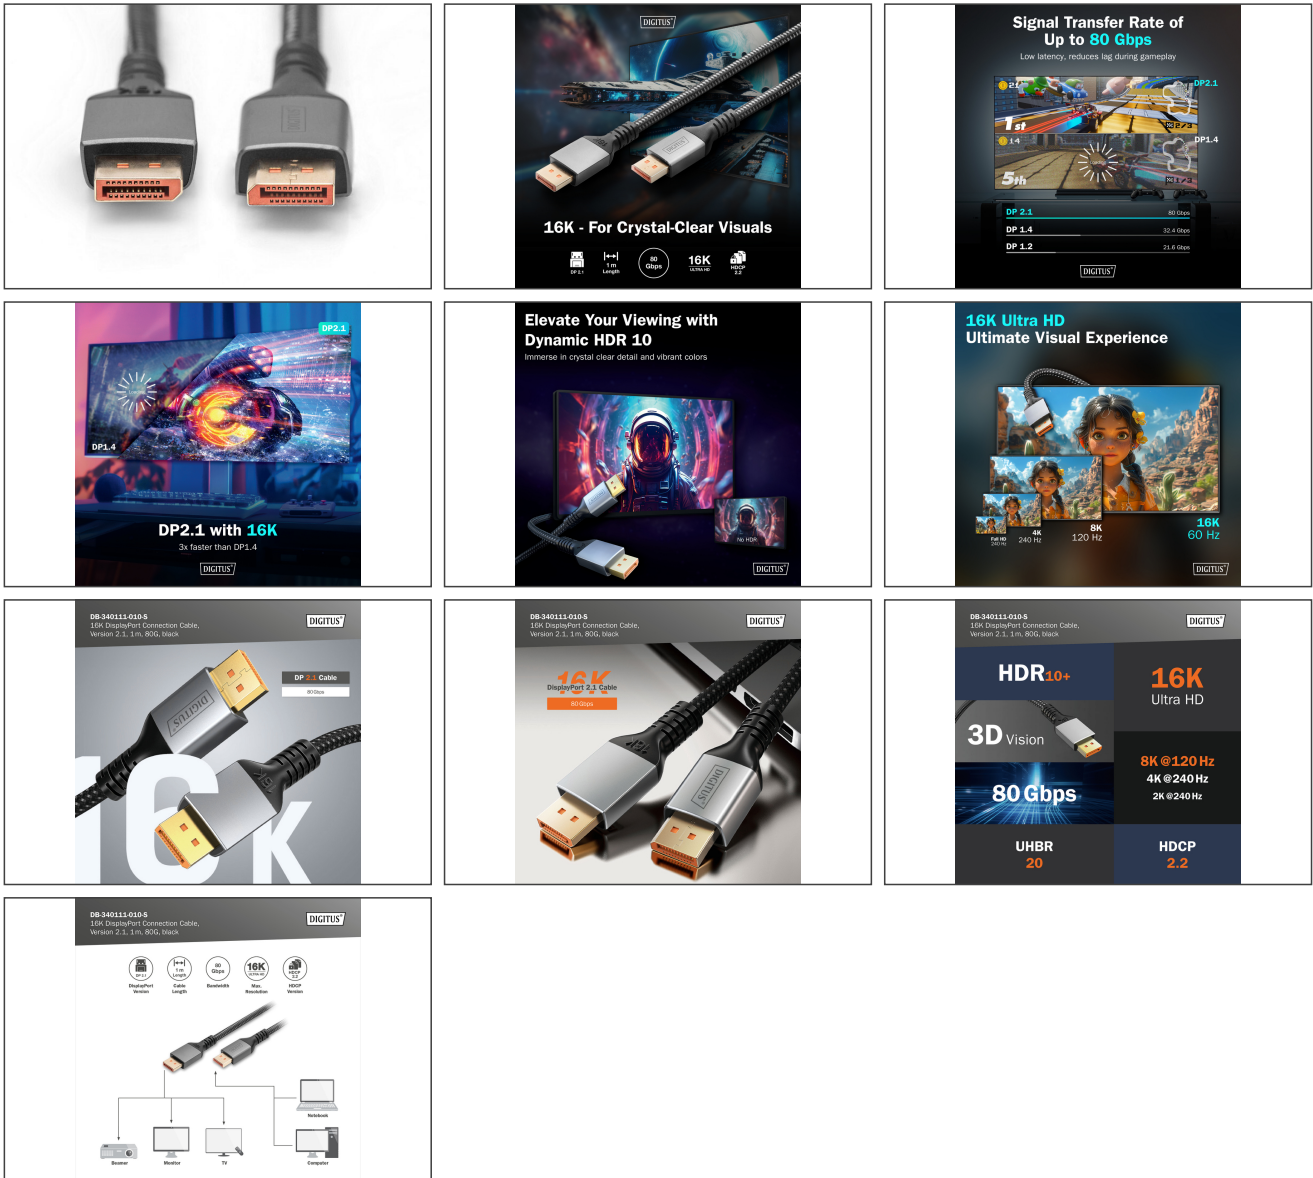

More images:

Safety notes

- När du ansluter och kopplar ur kabeln ska du bara ta tag i kontakten och inte dra direkt i kabeln.
- Kablar får inte knäckas skarpt eller böjas i snäva vinklar, eftersom detta kan skada de inre ledningarna och leda till fel.
- Se till att kablarna inte utsätts för dragbelastning, eftersom detta kan skada isoleringen och ledarna inuti kabeln.
- Se till att kablarna inte förläggs på ställen där de lätt kan skadas mekaniskt.
- Kablar bör inte användas i miljöer med extremt höga eller mycket låga temperaturer. Var uppmärksam på produktinformationen om kabelns maximala driftstemperatur
- Kontrollera regelbundet kablarna med avseende på synliga skador som sprickor, knäckningar eller tecken på slitage. Defekta kablar ska bytas ut omedelbart för att undvika fel, kortslutningar eller till och med elektriska stötar.

EU responsible person

EU based economic operator ensuring the product complies with the required regulations.

ASSMANN Electronic GmbH
Auf dem Schüffel 3
Lüdenscheid, Germany
<https://www.assmann.com>
info@assmann.com