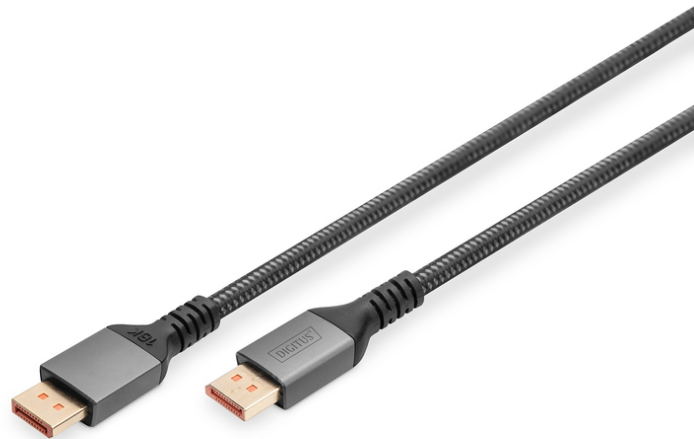

# DIGITUS 16K DisplayPort-anslutningskabel, version 2.1, 1m, 80G, svart

DB-340111-010-S  
EAN 4016032491187

### PREMIUM DisplayPort 2.1-anslutningskabel, M/M, 1m 16K, UHD, 80G, aluminiumhölje

Med kabelstandarden 2.1 stöder denna DisplayPort-kabel all modern teknologi och alla moderna behov – från återgivning av högupplöst UHD 16K-innehåll till HDCP- och DPCP-krypteringar. HDCP-version 2.2 ger en säker överföring av innehåll och skyddar dina medier mot obehörig åtkomst. Spegla din laptop på en storbildsskärm eller utöka din stationära dator med en extra bildskärm med Displayport. Denna högkvalitativa kabel ger dig blixtnabb dataöverföring på upp till 80 Gbit/s även vid krävande grafikprogram eller spel. Denna kabel stöder inte bara imponerande upplösningar såsom 16K @ 60 Hz, 8K @120 Hz utan tillåter även fler format, t.ex. 4K @240 Hz, 2K @ 240 Hz. Mångsidighet är ett signum för denna kabel, vilket gör den idealisk för olika enheter och displaykonfigurationer. Guldpläterade kontakter och dubbelskärmad kabel borgar för en fantastisk ledningsförmåga och störningsfri överföring.

### Attributes

- AWG: 30
- DisplayPort standard: DisplayPort 2.1
- Färg kabel: svart
- Ferritfilter: ingen
- HDTV-standard: Ultra HD 8K
- Kontakt 1: DP, kontakt
- Kontakt 2: DP, kontakt
- Kontaktyta: guldpläterad
- Skydd: Aluminium
- Längd: 1 m
- AOC - aktiv optisk kabel: no
- Skärmning: Dubbel skärmning