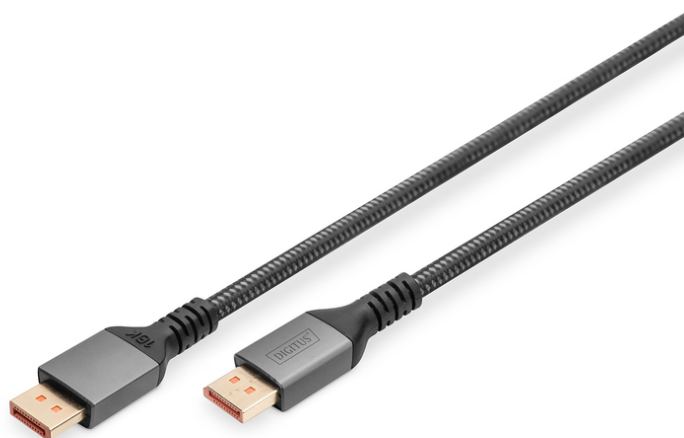

DIGITUS 16K DisplayPort aansluitkabel versie 2.1, 1 m, 80G, zwart

DB-340111-010-S
EAN 4016032491187

PREMIUM DisplayPort 2.1 aansluitkabel, M/M, 1 m 16K, UHD, 80G, aluminium behuizing

Met de kabelstandaard 2.1 ondersteunt deze DisplayPort-kabel de modernste technologie en alle hedendaagse eisen - van het afspelen van UHD 16K-inhoud met hoge resolutie tot het ondersteunen van HDCP en DPCP coderingen. De HDCP-versie 2.2 zorgt voor een veilige transmissie van inhoud en beschermt uw media tegen toegang door onbevoegden. Spiegel uw laptop-desktop op een grote monitor of breid uw desktop uit met nog een display met displayport. Razendsnelle gegevenstransmissie van maximaal 80Gbps is gegarandeerd met deze hoogwaardige kabel, zelfs bij veeleisende grafische toepassingen of games geen haperingen. De kabel ondersteunt niet alleen indrukwekkende resoluties zoals 16K @ 60 Hz, 8K @120 Hz, maar maakt ook andere formaten mogelijk, bijvoorbeeld 4K @240 Hz, 2K @ 240 Hz. Veelzijdigheid is hier het trefwoord en maakt het ideaal voor verschillende apparaten en display-configuraties. Vergulde contacten en een dubbele afscherming van de kabels zorgen voor een perfecte geleiding en een storingsvrije transmissie.

Ondersteunde videoformaten: 16K @ 60 Hz, 8K @ 120 Hz, 4K @240 Hz, 2K @ 240 Hz

- Snelheid van signaaltransmissie tot maximaal 80Gbps
- Beeldschermresolutie tot maximaal 16K/60Hz
- Ondersteunde resoluties: 16K @ 60 Hz, 8K @ 120 Hz, 4K @240 Hz, 2K @ 240 Hz
- Ondersteunt Dynamic HDR 4:4:4 / HDR 10 en 3D
- HDCP versie: 2.2
- AWG: 30
- Neerwaarts compatibel met de DP-standaarden 2.0, 1.4, 1.3 en 1.2
- UHBR20
- AWG: 30
- Connector 1: DP, stekker
- Connector 2: DP, stekker
- Connectoroppervlak: verguld
- DisplayPort standaard: DisplayPort 2.1
- Ferrietfilter: geen
- HDTV standaard: Ultra HD 8K
- Kabelkleur: zwart
- Kappen: Aluminium
- Lengte: 1 m
- Afscherming: Dubbele afscherming
- AOC - Active Optical Cable: no