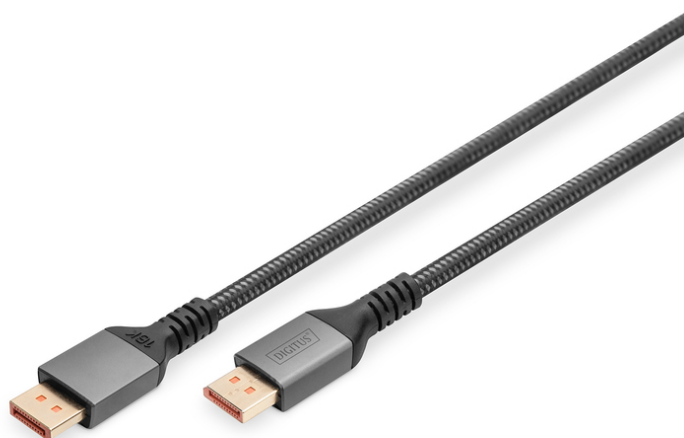

DIGITUS 16K DisplayPort aansluitkabel versie 2.1, 1 m, 80G, zwart

DB-340111-010-S
EAN 4016032491187

PREMIUM DisplayPort 2.1 aansluitkabel, M/M, 1 m 16K, UHD, 80G, aluminium behuizing

Met de kabelstandaard 2.1 ondersteunt deze DisplayPort-kabel de modernste technologie en alle hedendaagse eisen - van het afspelen van UHD 16K-inhoud met hoge resolutie tot het ondersteunen van HDCP en DPCP coderingen. De HDCP-versie 2.2 zorgt voor een veilige transmissie van inhoud en beschermt uw media tegen toegang door onbevoegden. Spiegel uw laptop-desktop op een grote monitor of breid uw desktop uit met nog een display met displayport. Razendsnelle gegevenstransmissie van maximaal 80Gbps is gegarandeerd met deze hoogwaardige kabel, zelfs bij veeleisende grafische toepassingen of games geen haperingen. De kabel ondersteunt niet alleen indrukwekkende resoluties zoals 16K @ 60 Hz, 8K @120 Hz, maar maakt ook andere formaten mogelijk, bijvoorbeeld 4K @240 Hz, 2K @ 240 Hz. Veelzijdigheid is hier het trefwoord en maakt het ideaal voor verschillende apparaten en display-configuraties. Vergulde contacten en een dubbele afscherming van de kabels zorgen voor een perfecte geleiding en een storingsvrije transmissie.

Ondersteunde videoformaten: 16K @ 60 Hz, 8K @ 120 Hz, 4K @240 Hz, 2K @ 240 Hz

- Snelheid van signaaltransmissie tot maximaal 80Gbps

- Beeldschermresolutie tot maximaal 16K/60Hz
- Ondersteunde resoluties: 16K @ 60 Hz, 8K @ 120 Hz, 4K @240 Hz, 2K @ 240 Hz
- Ondersteunt Dynamic HDR 4:4:4 / HDR 10 en 3D
- HDCP versie: 2.2
- AWG: 30
- Neerwaarts compatibel met de DP-standaarden 2.0, 1.4, 1.3 en 1.2
- UHBR20

Attributes

- AWG: 30
- Connector 1: DP, stekker
- Connector 2: DP, stekker
- Connectoroppervlak: verguld
- DisplayPort standaard: DisplayPort 2.1
- Ferrietfilter: geen
- HDTV standaard: Ultra HD 8K
- Kabelkleur: zwart
- Kappen: Aluminium
- Lengte: 1 m
- Afscherming: Dubbele afscherming
- AOC - Active Optical Cable: no