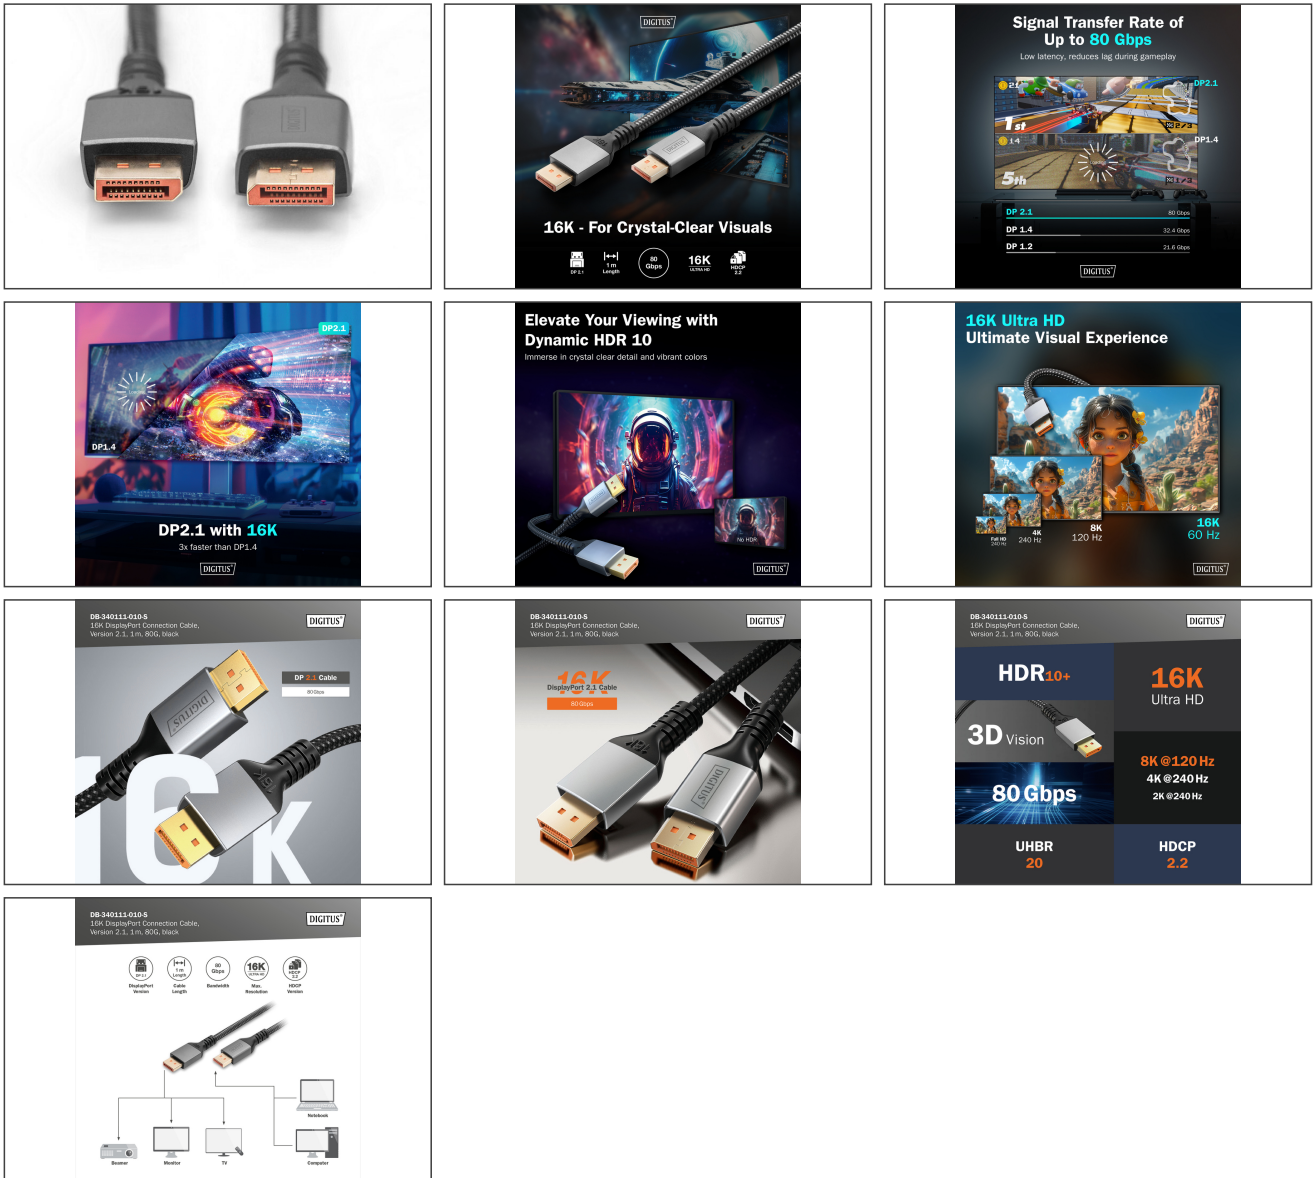

More images:

Safety notes

- Pak bij het aansluiten en loskoppelen van de kabel alleen de stekker vast en trek niet rechtstreeks aan de kabel.
- Kabels mogen niet te veel geknikt of gebogen worden, omdat dit de binnenste draden kan beschadigen en tot storingen kan leiden.
- Zorg ervoor dat de kabels niet onder spanning staan, omdat dit de isolatie en de draden in de kabel kan beschadigen.
- Zorg ervoor dat kabels niet op plaatsen worden gelegd waar ze gemakkelijk mechanisch beschadigd kunnen worden.
- Kabels mogen niet worden gebruikt in omgevingen met extreem hoge of zeer lage temperaturen. Let op de productinformatie over de maximale bedrijfstemperatuur van de kabel.
- Controleer kabels regelmatig op zichtbare schade zoals scheuren, knikken of tekenen van slijtage. Defecte kabels moeten onmiddellijk worden vervangen om storingen, kortsluiting of zelfs elektrische schokken te voorkomen.

EU responsible person

EU based economic operator ensuring the product complies with the required regulations.

ASSMANN Electronic GmbH
Auf dem Schüffel 3
Lüdenscheid, Germany
<https://www.assmann.com>
info@assmann.com