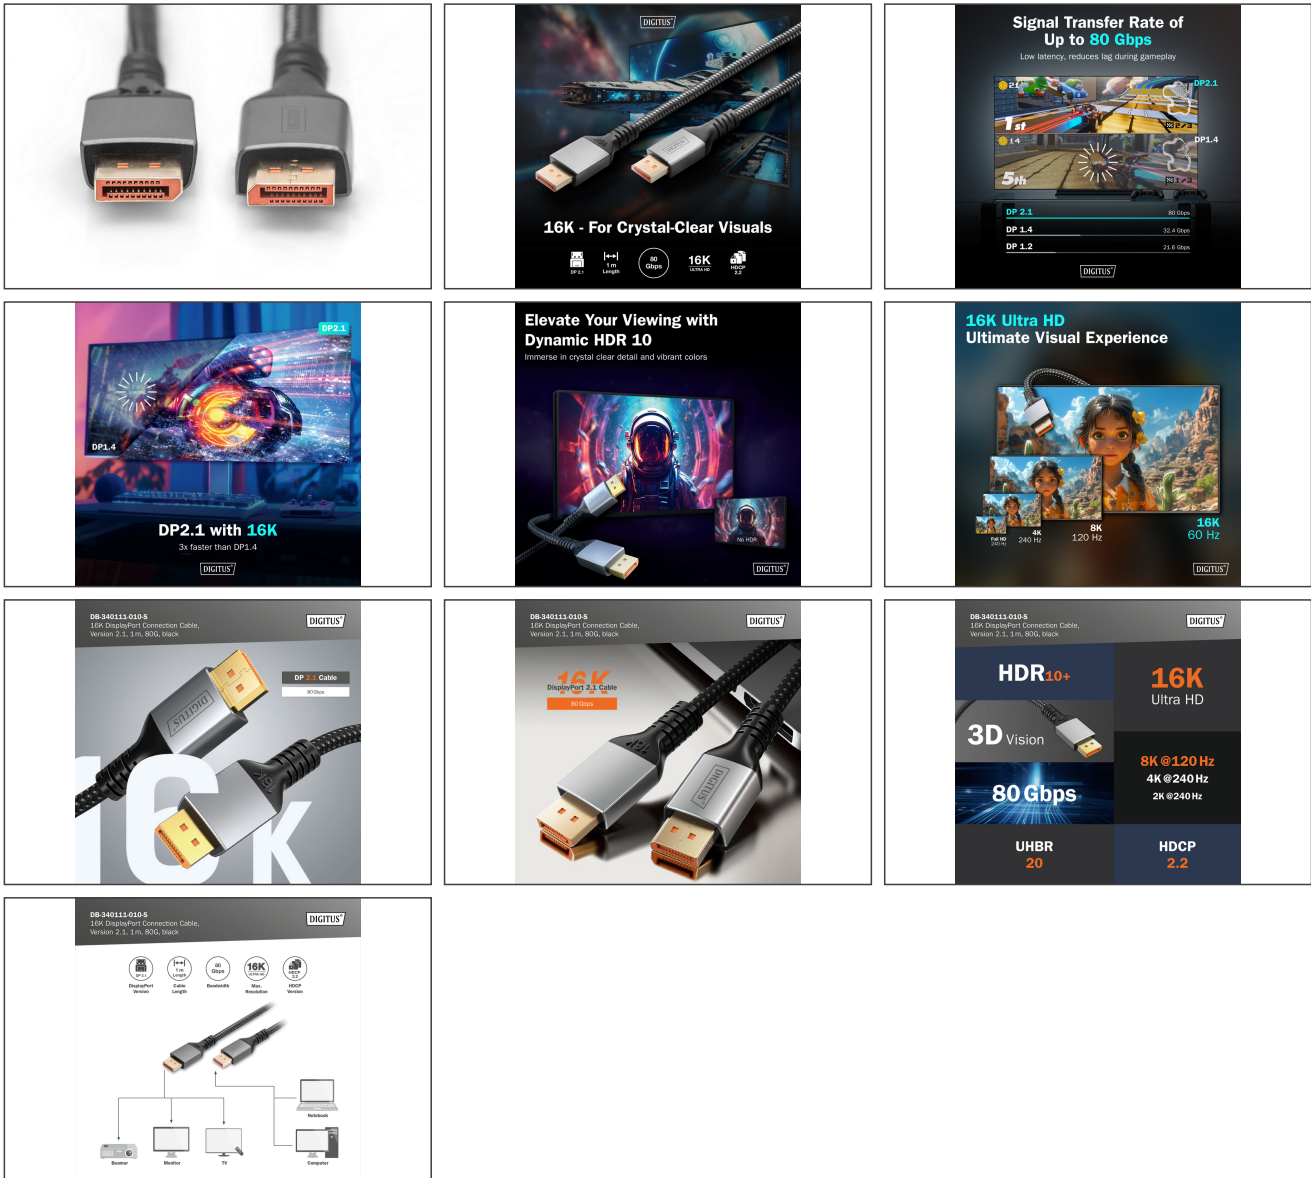

More images:

Safety notes

- Pak bij het aansluiten en loskoppelen van de kabel alleen de stekker vast en trek niet rechtstreeks aan de kabel.
- Kabels mogen niet te veel geknikt of gebogen worden, omdat dit de binnenste draden kan beschadigen en tot storingen kan leiden.
- Zorg ervoor dat de kabels niet onder spanning staan, omdat dit de isolatie en de draden in de kabel kan beschadigen.
- Zorg ervoor dat kabels niet op plaatsen worden gelegd waar ze gemakkelijk mechanisch beschadigd kunnen worden.
- Kabels mogen niet worden gebruikt in omgevingen met extreem hoge of zeer lage temperaturen. Let op de productinformatie over de maximale bedrijfstemperatuur van de kabel.
- Controleer kabels regelmatig op zichtbare schade zoals scheuren, knikken of tekenen van slijtage. Defecte kabels moeten onmiddellijk worden vervangen om storingen, kortsluiting of zelfs elektrische schokken te voorkomen.

EU responsible person

EU based economic operator ensuring the product complies with the required regulations.
ASSMANN Electronic GmbH
Auf dem Schüffel 3
Lüdenscheid, Germany
<https://www.assmann.com>
info@assmann.com