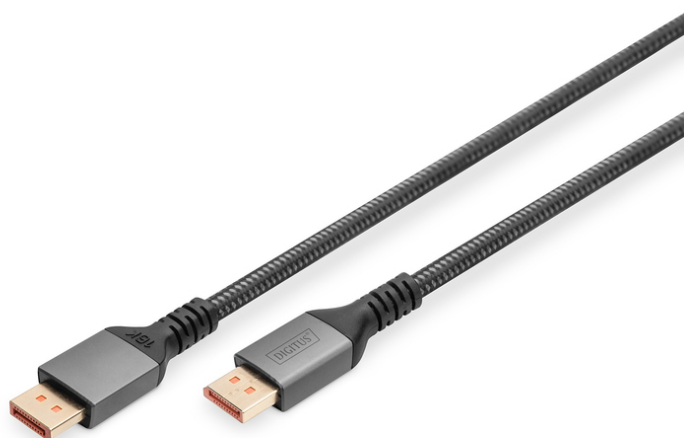

# DIGITUS Câble de raccordement DisplayPort 16K version 2.1, 1m, 80G, noir

DB-340111-010-S  
EAN 4016032491187

### Câble de raccordement PREMIUM DisplayPort 2.1, M/M, 1 m 16K, UHD, 80G, boîtier en aluminium

Ce câble DisplayPort, conforme à la norme de câble 2.1, prend en charge les technologies les plus avancées et répond à tous les besoins actuels, de la lecture de contenus UHD 16K en haute résolution à la prise en charge des cryptages HDCP et DPCP. La version 2.2 du HDCP assure une transmission sécurisée des contenus et protège vos contenus contre tout accès non autorisé. Mettez en miroir le bureau de votre ordinateur portable sur un grand écran ou ajoutez un autre écran à votre bureau grâce au DisplayPort. Des transferts de données rapides jusqu'à 80 Gbit/s sont possibles avec ce câble de haute qualité, pas de ralentissement, même avec des applications graphiques ou des jeux exigeants. Ce câble ne prend pas seulement en charge des résolutions impressionnantes telles que le, 16K @ 60 Hz, 8K @120 Hz mais aussi d'autres formats comme le 4K @240 Hz, 2K @ 240 Hz. La polyvalence est ici le maître mot, ce qui le rend idéal pour de nombreux appareils et configurations d'affichage. Les contacts plaqués or et le double blindage du câble assurent une conductivité maximale et une transmission des données sans interférence.