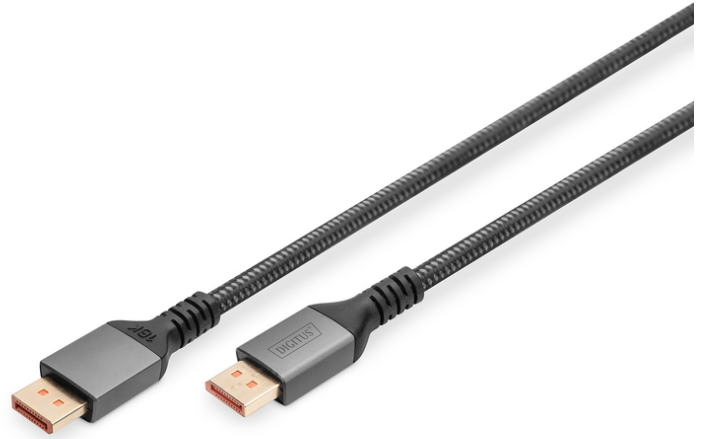

DIGITUS Cable de conexión DisplayPort 16K DIGITUS, versión 2.1, 1 m, 80G, negro

DB-340111-010-S
EAN 4016032491187

Cable de conexión PREMIUM DisplayPort 2.1, M/M, 1 m 16K, UHD, 80G, carcasa de aluminio

Con el estándar de cable 2.1, este cable DisplayPort soporta la tecnología más moderna y corresponde a todas las exigencias actuales: desde la reproducción de contenidos UHD 16K de alta resolución hasta la compatibilidad con codificaciones HDMI y DPCP. La versión HDCP 2.2 garantiza la transmisión segura de los contenidos y protege sus medios del acceso no autorizado. Duplique el escritorio de su ordenador portátil en un monitor grande o amplíe su escritorio con una pantalla adicional con DisplayPort. Este cable de alta calidad permite una transmisión de datos extremadamente rápida de hasta 80 Gbps sin tirones, incluso con aplicaciones gráficas exigentes o juegos. Este cable no solo soporta unas resoluciones impresionantes como 16K @ 60 Hz, 8K @ 120 Hz; además, admite otros formatos, entre ellos 4K @240 Hz, 2K @ 240 Hz. Destaca por su versatilidad, que lo hace ideal para el uso con diferentes dispositivos y configuraciones de pantalla. Los contactos dorados y el apantallado doble del cable aseguran la máxima conductividad y la transmisión sin perturbaciones.

Attributes

- AWG: 30
- Color del cable: negro
- Conector 1: DP, macho
- Conector 2: DP, macho
- Cubiertas: Aluminio
- Estándar DisplayPort: DisplayPort 2.1
- Estándar HDTV: Ultra HD 8K
- Filtro de ferrita: no disponible
- Superficie de contacto: dorado
- Longitud: 1 m
- AOC - cable óptico activo: no
- Blindaje: Blindaje doble