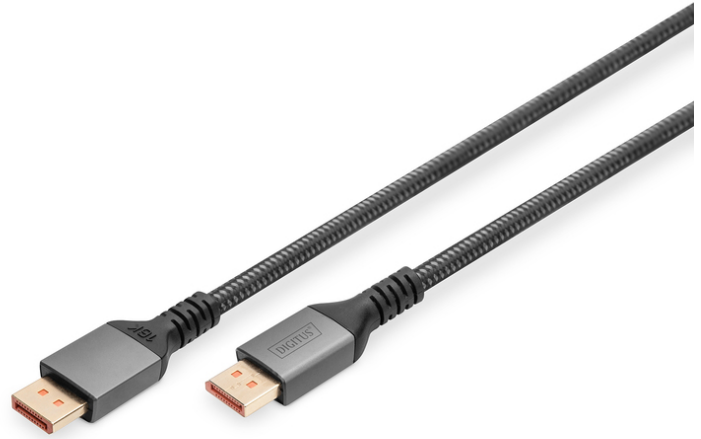

# DIGITUS Cable de conexión DisplayPort 16K DIGITUS, versión 2.1, 1 m, 80G, negro

DB-340111-010-S  
EAN 4016032491187

**Cable de conexión PREMIUM DisplayPort 2.1, M/M, 1 m 16K, UHD, 80G, carcasa de aluminio**

Con el estándar de cable 2.1, este cable DisplayPort soporta la tecnología más moderna y corresponde a todas las exigencias actuales: desde la reproducción de contenidos UHD 16K de alta resolución hasta la compatibilidad con codificaciones HDMI y DPCP. La versión HDCP 2.2 garantiza la transmisión segura de los contenidos y protege sus medios del acceso no autorizado. Duplique el escritorio de su ordenador portátil en un monitor grande o amplíe su escritorio con una pantalla adicional con DisplayPort. Este cable de alta calidad permite una transmisión de datos extremadamente rápida de hasta 80 Gbps sin tirones, incluso con aplicaciones gráficas exigentes o juegos. Este cable no solo soporta unas resoluciones impresionantes como 16K @ 60 Hz, 8K @ 120 Hz; además, admite otros formatos, entre ellos 4K @240 Hz, 2K @ 240 Hz. Destaca por su versatilidad, que lo hace ideal para el uso con diferentes dispositivos y configuraciones de pantalla. Los contactos dorados y el apantallado doble del cable aseguran la máxima conductividad y la transmisión sin perturbaciones.