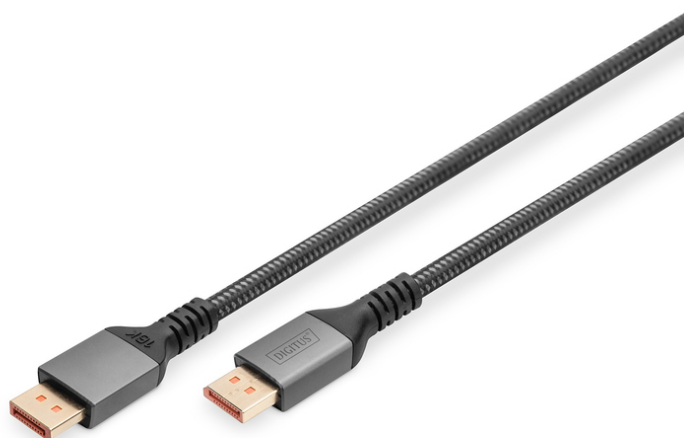

DIGITUS Cable de conexión DisplayPort 16K DIGITUS, versión 2.1, 1 m, 80G, negro

DB-340111-010-S
EAN 4016032491187

Cable de conexión PREMIUM DisplayPort 2.1, M/M, 1 m 16K, UHD, 80G, carcasa de aluminio

Con el estándar de cable 2.1, este cable DisplayPort soporta la tecnología más moderna y corresponde a todas las exigencias actuales: desde la reproducción de contenidos UHD 16K de alta resolución hasta la compatibilidad con codificaciones HDMI y DPCP. La versión HDCP 2.2 garantiza la transmisión segura de los contenidos y protege sus medios del acceso no autorizado. Duplique el escritorio de su ordenador portátil en un monitor grande o amplíe su escritorio con una pantalla adicional con DisplayPort. Este cable de alta calidad permite una transmisión de datos extremadamente rápida de hasta 80 Gbps sin tirones, incluso con aplicaciones gráficas exigentes o juegos. Este cable no solo soporta unas resoluciones impresionantes como 16K @ 60 Hz, 8K @ 120 Hz; además, admite otros formatos, entre ellos 4K @240 Hz, 2K @ 240 Hz. Destaca por su versatilidad, que lo hace ideal para el uso con diferentes dispositivos y configuraciones de pantalla. Los contactos dorados y el apantallado doble del cable aseguran la máxima conductividad y la transmisión sin perturbaciones.

Formatos de vídeo compatibles: 16K @ 60 Hz, 8K @ 120 Hz, 4K @240 Hz, 2K @ 240 Hz

- Velocidad de transmisión de señales hasta 80 Gbps
- Resolución de pantalla hasta 16K/60 Hz
- Resoluciones compatibles: 16K @ 60 Hz, 8K @ 120 Hz, 4K @240 Hz, 2K @ 240 Hz
- Compatible con Dynamic HDR 4:4:4 / HDR 10 y 3D
- Versión HDCP: 2.2
- AWG: 30
- Retrocompatible con los estándares DP 2.0, 1.4, 1.3 y 1.2
- UHBR20
- AWG: 30
- Color del cable: negro
- Conector 1: DP, macho
- Conector 2: DP, macho
- Cubiertas: Aluminio
- Estándar DisplayPort: DisplayPort 2.1
- Estándar HDTV: Ultra HD 8K
- Filtro de ferrita: no disponible
- Superficie de contacto: dorado
- Longitud: 1 m
- AOC - cable óptico activo: no
- Blindaje: Blindaje doble