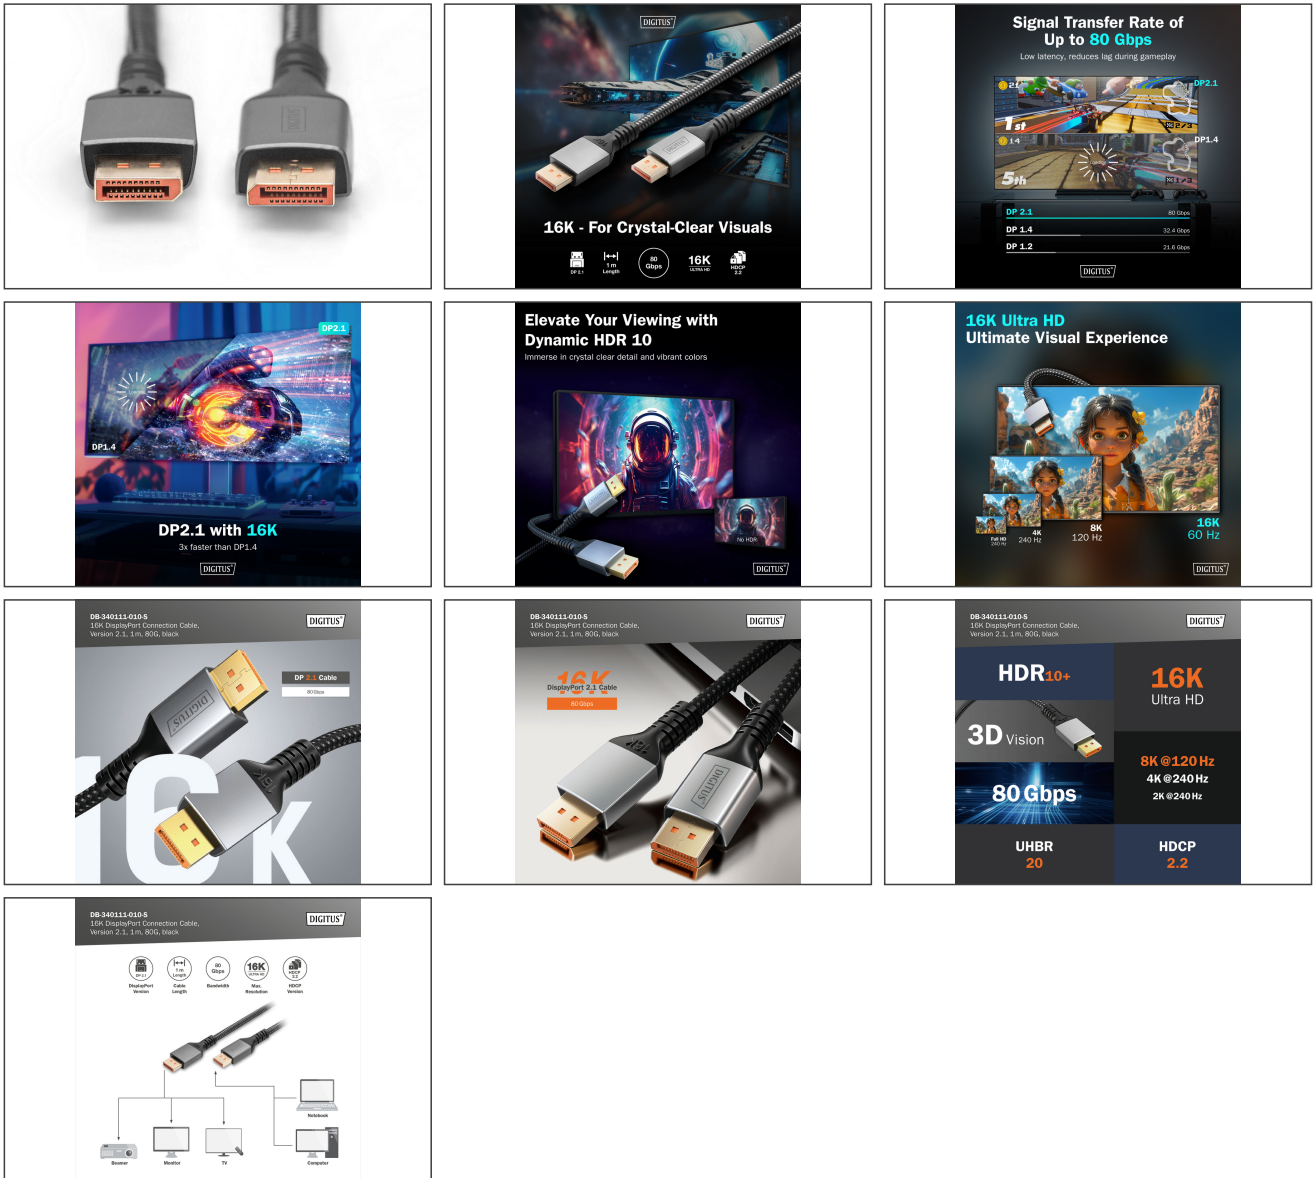

More images:

Safety notes

- Al enchufar y desenchufar el cable, sujete sólo el enchufe y no tire directamente del cable.
- Los cables no deben doblarse bruscamente ni formar ángulos cerrados, ya que esto puede dañar los hilos internos y provocar averías.
- Asegúrese de que los cables no estén sometidos a tracción, ya que esto puede dañar el aislamiento y los hilos del interior del cable.
- Asegúrese de que los cables no se tienden en zonas donde puedan dañarse fácilmente de forma mecánica.
- Los cables no deben utilizarse en entornos con temperaturas extremadamente altas o muy bajas. Preste atención a la información del producto sobre la temperatura máxima de funcionamiento del cable
- Compruebe regularmente si los cables presentan daños visibles, como grietas, dobleces o signos de desgaste. Los cables defectuosos deben sustituirse inmediatamente para evitar averías, cortocircuitos o incluso descargas eléctricas.

EU responsible person

EU based economic operator ensuring the product complies with the required regulations.
ASSMANN Electronic GmbH
Auf dem Schüffel 3
Lüdenscheid, Germany
<https://www.assmann.com>
info@assmann.com