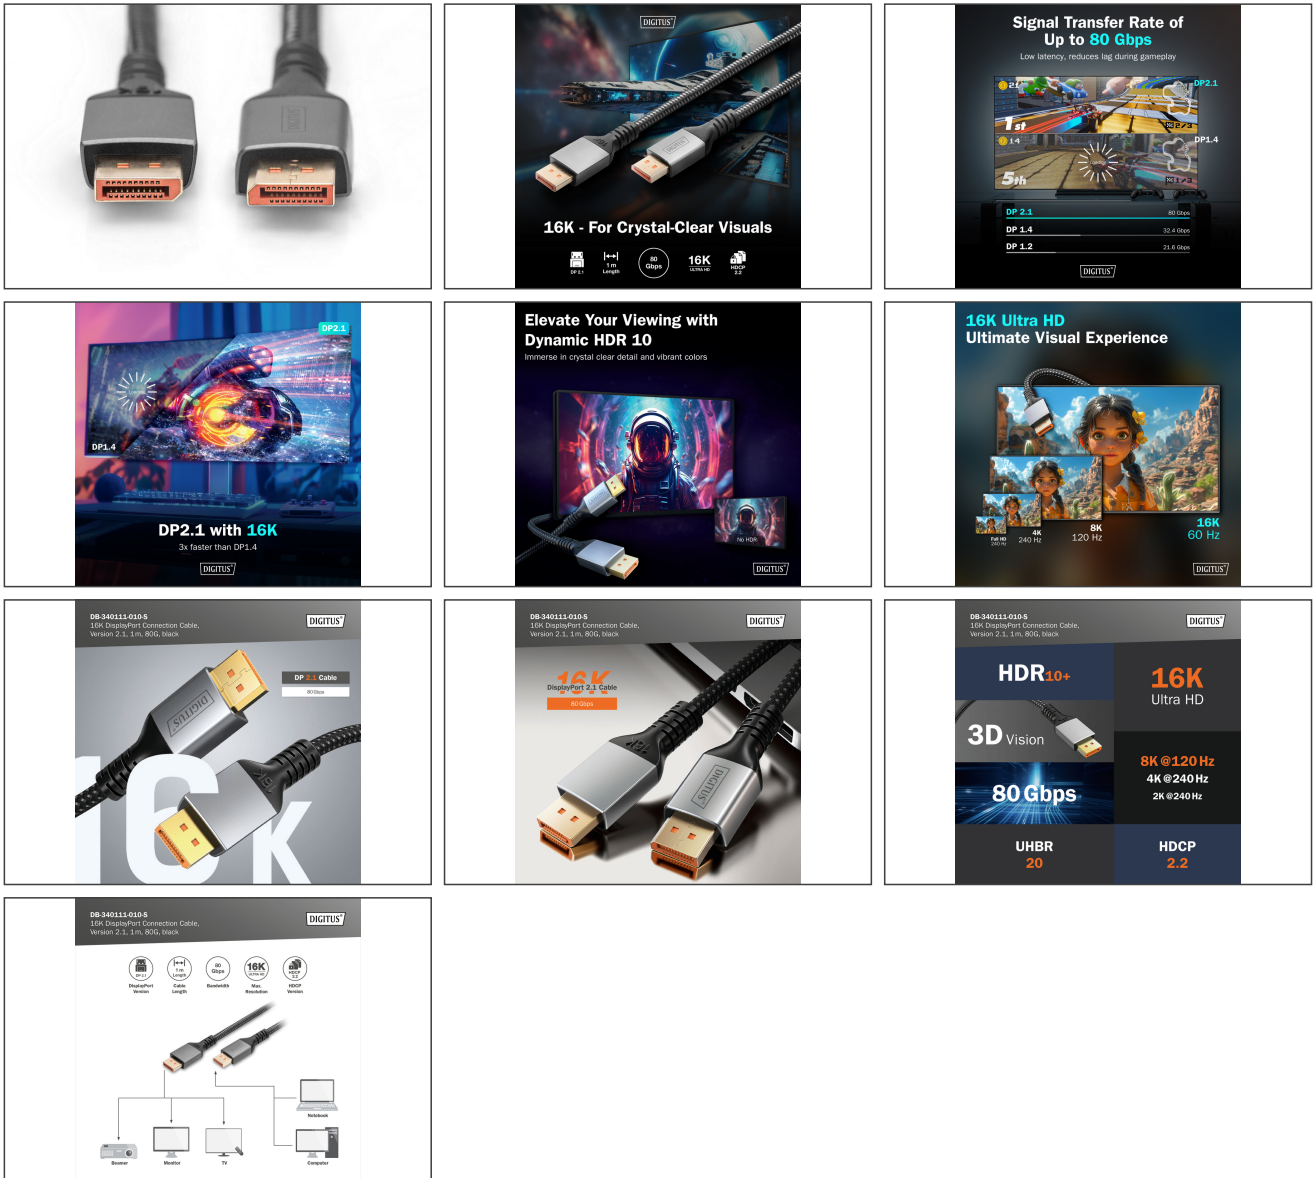

Weitere Anwendungsbilder:

Sicherheitshinweise

- Beim Ein- und Ausstecken fassen Sie Kabel ausschließlich am Stecker und ziehen nicht direkt am Kabel.
- Kabel dürfen nicht scharf geknickt oder in engen Winkeln gebogen werden, da dies die inneren Drähte beschädigen und zu Ausfällen führen kann.
- Achten Sie darauf, dass die Kabel nicht unter Zugbelastung stehen, da dies die Isolierung und die Leitungen im Inneren des Kabels beschädigen kann.
- Stellen Sie sicher, dass Kabel nicht in Bereichen verlegt werden, in denen sie leicht mechanisch beschädigt werden können.
- Kabel sollten nicht in Umgebungen mit extrem hohen oder sehr niedrigen Temperaturen eingesetzt werden. Achten Sie auf die Produktangaben zur maximalen Betriebstemperatur des Kabels
- Überprüfen Sie Kabel regelmäßig auf sichtbare Schäden wie Risse, Knick oder Anzeichen von Abnutzung. Defekte Kabel sollten sofort ausgetauscht werden, um Ausfälle, Kurzschlüsse oder sogar Stromschläge zu vermeiden.

Verantwortliche Person für die EU

In der EU ansässiger Wirtschaftsbeteiligter, der sicherstellt, dass das Produkt den erforderlichen Vorschriften entspricht.

ASSMANN Electronic GmbH
Auf dem Schüffel 3
Lüdenscheid, Germany
<https://www.assmann.com>
info@assmann.com