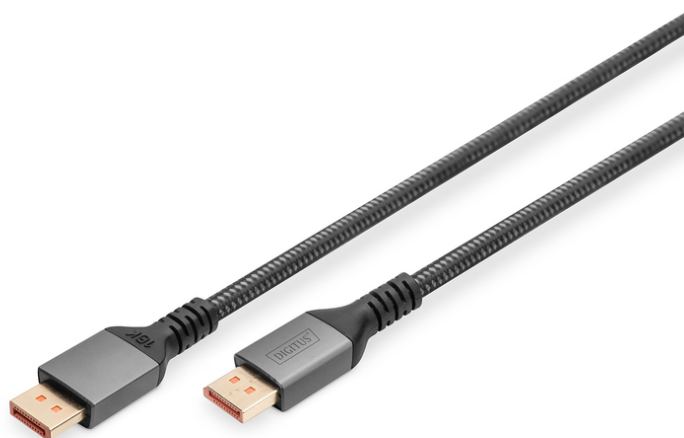

DIGITUS 16K DisplayPort Anschlusskabel, Version 2.1, 1m, 80G, schwarz

DB-340111-010-S
EAN 4016032491187

Premium DisplayPort Anschlusskabel, Typ DP St/St, 1.0m, Alu Gehäuse, UHD 8K, DP 2.1, sw

Mit dem Kabelstandard 2.1 unterstützt dieses DisplayPort-Kabel die modernste Technologie und alle heutigen Anforderungen - von der Wiedergabe hochauflösender UHD 16K Inhalte bis hin zur Unterstützung von HDCP und DPCP Verschlüsselungen. Die HDCP-Version 2.2 sorgt für eine sichere Übertragung von Inhalten und schützt Ihre Medien vor unbefugtem Zugriff. Spiegeln Sie Ihren Laptop-Desktop auf einen großen Monitor oder erweitern Sie Ihren Desktop um ein weiteres Display mit Displayport. Rasante Datenübertragungen von bis zu 80Gbps sind mit diesem hochwertigen Kabel möglich, kein Ruckeln, selbst bei anspruchsvollen Grafikanwendungen oder Spielen. Dieses Kabel unterstützt nicht nur beeindruckende Auflösungen wie 16K @ 60 Hz, 8K @ 120 Hz sondern ermöglicht auch weitere Formate, darunter 4K @240 Hz und 2K @ 240 Hz. Vielseitigkeit ist hier das Stichwort und macht es ideal für verschiedene Geräte und Display-Konfigurationen. Vergoldete Kontakte und die zweifache Schirmung des Kabels sorgen für höchste Leitfähigkeit und eine störungsfreie Übertragung.

Unterstützte Videoformate: 16K @ 60 Hz, 8K @ 120 Hz, 4K @240 Hz, 2K @ 240 Hz

- Signalübertragungsrate bis zu 80Gbps
- Bildschirmauflösung bis zu 16K/60Hz
- Unterstützte Auflösungen: 16K @ 60 Hz, 8K @ 120 Hz, 4K @240 Hz, 2K @ 240 Hz
- Unterstützt Dynamic HDR 4:4:4 / HDR 10 und 3D
- HDCP Version: 2.2
- AWG: 30
- Abwärtskompatibel mit den DP-Standards 2.0, 1.4, 1.3 und 1.2
- UHBR20
- Anschluss 1: DP, Stecker
- Anschluss 2: DP, Stecker
- AWG: 30
- DisplayPort standard: DisplayPort 2.1
- Farbe Kabel: schwarz
- Ferrit Filter: kein
- Haube: Aluminium
- HDTV Standard: Ultra HD 8K
- Kontaktoberfläche: vergoldet
- Länge: 1 m
- AOC - Aktives Optisches Kabel: nein
- Schirmung: Doppelt geschirmt