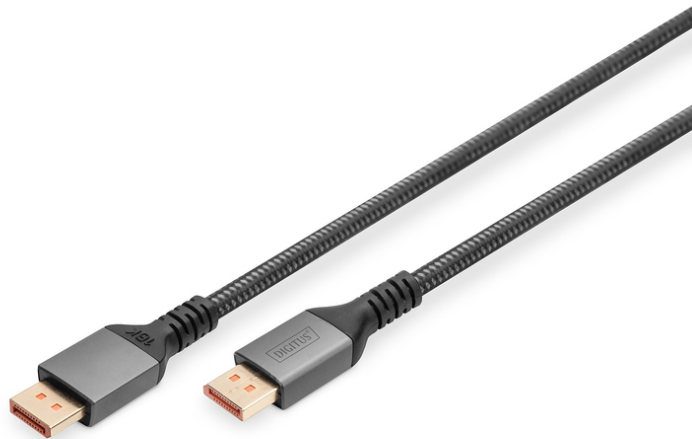

# DIGITUS 16K DisplayPort Anschlusskabel, Version 2.1, 1m, 80G, schwarz

DB-340111-010-S  
EAN 4016032491187

### Premium DisplayPort Anschlusskabel, Typ DP St/St, 1.0m, Alu Gehäuse, UHD 8K, DP 2.1, sw

Mit dem Kabelstandard 2.1 unterstützt dieses DisplayPort-Kabel die modernste Technologie und alle heutigen Anforderungen - von der Wiedergabe hochauflösender UHD 16K Inhalte bis hin zur Unterstützung von HDCP und DPCP Verschlüsselungen. Die HDCP-Version 2.2 sorgt für eine sichere Übertragung von Inhalten und schützt Ihre Medien vor unbefugtem Zugriff. Spiegeln Sie Ihren Laptop-Desktop auf einen großen Monitor oder erweitern Sie Ihren Desktop um ein weiteres Display mit Displayport. Rasante Datenübertragungen von bis zu 80Gbps sind mit diesem hochwertigen Kabel möglich, kein Ruckeln, selbst bei anspruchsvollen Grafikanwendungen oder Spielen. Dieses Kabel unterstützt nicht nur beeindruckende Auflösungen wie 16K @ 60 Hz, 8K @ 120 Hz sondern ermöglicht auch weitere Formate, darunter 4K @240 Hz und 2K @ 240 Hz. Vielseitigkeit ist hier das Stichwort und macht es ideal für verschiedene Geräte und Display-Konfigurationen. Vergoldete Kontakte und die zweifache Schirmung des Kabels sorgen für höchste Leitfähigkeit und eine störungsfreie Übertragung.

**Unterstützte Videoformate: 16K @ 60 Hz, 8K @ 120 Hz, 4K @240 Hz, 2K @ 240 Hz**

- Signalübertragungsrate bis zu 80Gbps

- Bildschirmauflösung bis zu 16K/60Hz
- Unterstützte Auflösungen: 16K @ 60 Hz, 8K @ 120 Hz, 4K @240 Hz, 2K @ 240 Hz
- Unterstützt Dynamic HDR 4:4:4 / HDR 10 und 3D
- HDCP Version: 2.2
- AWG: 30
- Abwärtskompatibel mit den DP-Standards 2.0, 1.4, 1.3 und 1.2
- UHBR20

### Merkmale

- Anschluss 1: DP, Stecker
- Anschluss 2: DP, Stecker
- AWG: 30
- DisplayPort standard: DisplayPort 2.1
- Farbe Kabel: schwarz
- Ferrit Filter: kein
- Haube: Aluminium
- HDTV Standard: Ultra HD 8K
- Kontaktfläche: vergoldet
- Länge: 1 m
- AOC - Aktives Optisches Kabel: nein
- Schirmung: Doppelt geschirmt