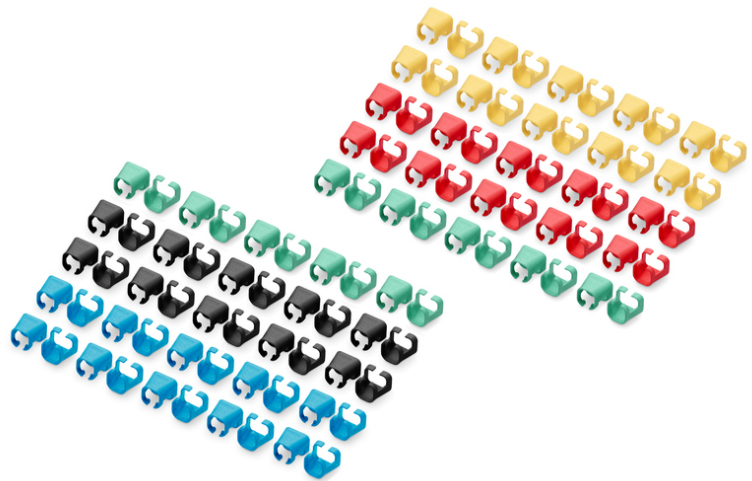

DIGITUS Färgklämmor för patchkablar - blandat (20 st i vardera rött, grönt, blått, gult och svart)

A-CC-M
 EAN 4016032491040

Färgklämmor för RJ45-kablar Blandade färger, 20 st. x 5 färger, separata förpackningar

Färgclips för patchkablar förenklar identifieringen av kablar i nätverket. Dessa clips finns i olika färger och hjälper till att organisera kablarna efter deras funktion eller destination. Detta ökar effektiviteten och minskar risken för fel vid installation och underhåll. Snabb felsökning underlättas eftersom teknikerna enkelt kan identifiera och spåra specifika kablar. Dessutom stöder det standardiserade färgkodningssystemet skalbarhet och möjliggör sömlös integrering av nya kablar när nätverken expanderar. Utöver funktionaliteten bidrar användningen av färgkodade klämmor till ett

professionellt och organiserat utseende i nätverksmiljöer.

Färgklämmor för patchkablar erbjuder ett effektivt sätt att hantera och identifiera kablar i nätverkssystem. De bidrar till en välorganiserad och lättunderhållen infrastruktur.

- Färger: Blandade (20 stycken vardera i rött, grönt, blått, gult och svart)
- AWG 24/7 - 27/7
- Kompatibilitet: CAT 5e - CAT 6A patchkabel
- Material: PVC
- RJ45-klämma
- 20 st i rött, grönt, blått, gult och svart