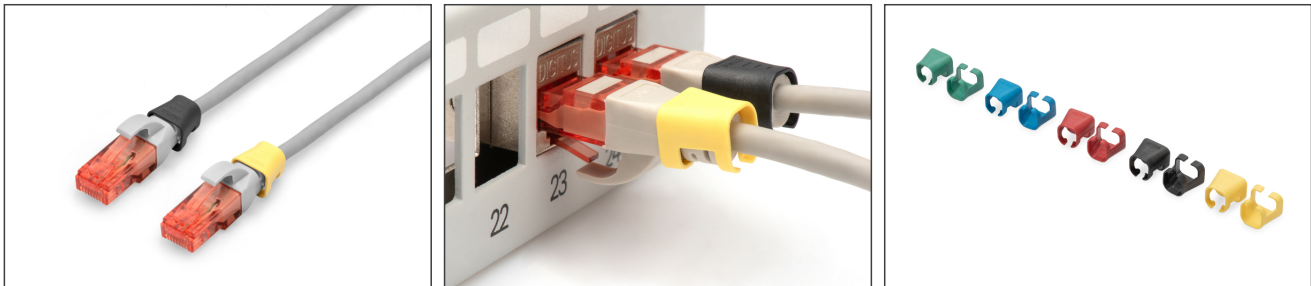

More images: