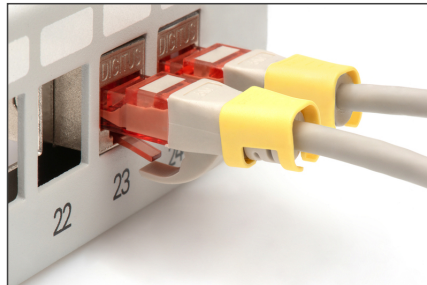

More images: