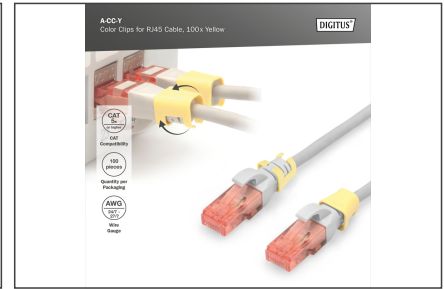

Safety notes

- Ürünü nemden koruyun
- Ürünü kurarken antistatik şarjdan kaçınin
- Kurulum sırasında ham kablo üreticisinin teknik özelliklerine uyun

EU responsible person

EU based economic operator ensuring the product complies with the required regulations.

ASSMANN Electronic GmbH
Auf dem Schüffel 3
Lüdenscheid, Germany
<https://www.assmann.com>
info@assmann.com