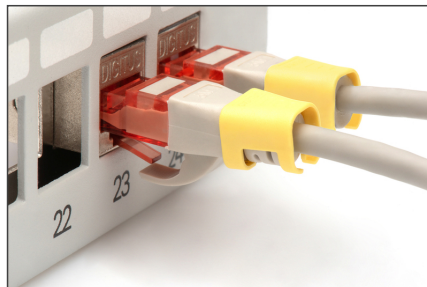

More images: