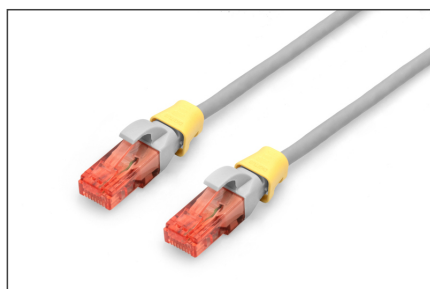

More images: