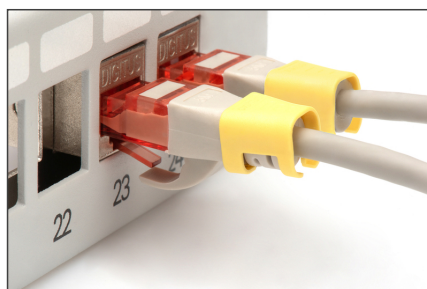

DIGITUS Clip colorate per cavi patch - giallo

A-CC-Y
EAN 4016032491033

Clip colorate per cavi RJ45 Colore giallo, confezione da 100 pezzi

Le clip colorate per cavi patch semplificano l'identificazione dei cavi nella rete. Disponibili in diversi colori, queste clip aiutano a organizzare i cavi in base alla loro funzione o destinazione. Ciò aumenta l'efficienza e riduce la probabilità di errori durante l'installazione e la manutenzione. La rapida risoluzione dei problemi è facilitata dal fatto che i tecnici possono facilmente identificare e rintracciare cavi specifici. Inoltre, il sistema standardizzato di codifica dei colori favorisce la scalabilità e consente la perfetta integrazione di nuovi cavi in caso di espansione delle reti. Oltre alla funzionalità, l'uso di clip con codice colore contribuisce a conferire un aspetto

professionale e organizzato agli ambienti di rete.

Le clip colorate per cavi patch offrono un modo efficiente per gestire e identificare i cavi nei sistemi di rete. Contribuiscono a creare un'infrastruttura ben organizzata e di facile manutenzione.

- Colore: giallo
- AWG 24/7 - 27/7
- Compatibilità: cavo patch CAT 5e - CAT 6A
- Materiale: PVC
- Clip RJ45
- 100 pezzi di colore giallo

Logistics						
	Number (pcs)	Weight (kg)	Depth (cm)	Width (cm)	Height (cm)	cm ³
Packaging Unit Carton	100	3.00	24.00	30.00	36.00	25,920.00
Packaging Unit Inside	1	0.03	12.00	10.00	2.00	240.00
Packaging Unit Single	1	0.03	12.00	10.00	2.00	240.00
Net single without Packaging	1	0.00	1.20	1.10	1.10	0.00

More images:

Safety notes

- Proteggere il prodotto dall'umidità
- Evitare la carica antistatica durante l'installazione del prodotto.
- Durante l'installazione, rispettare le specifiche del produttore del cavo grezzo.