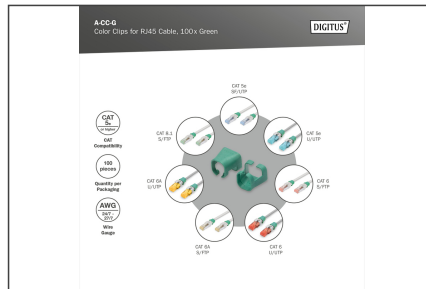

Safety notes

- Proteggere il prodotto dall'umidità
- Evitare la carica antistatica durante l'installazione del prodotto.
- Durante l'installazione, rispettare le specifiche del produttore del cavo grezzo.

EU responsible person

EU based economic operator ensuring the product complies with the required regulations.
ASSMANN Electronic GmbH
Auf dem Schüffel 3
Lüdenscheid, Germany
<https://www.assmann.com>
info@assmann.com