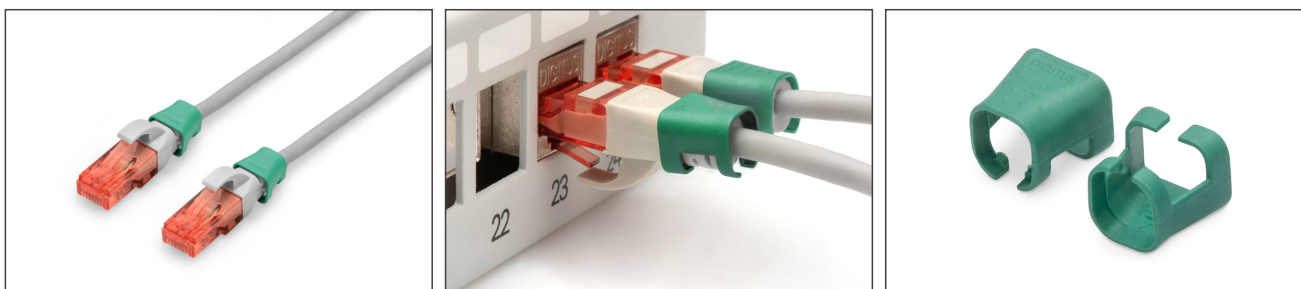

More images: