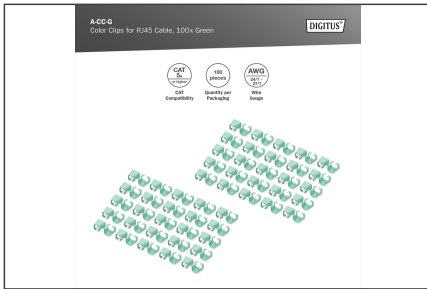

Safety notes

- Proteggere il prodotto dall'umidità
- Evitare la carica antistatica durante l'installazione del prodotto.
- Durante l'installazione, rispettare le specifiche del produttore del cavo grezzo.

EU responsible person

EU based economic operator ensuring the product complies with the required regulations.
ASSMANN Electronic GmbH
Auf dem Schüffel 3
Lüdenscheid, Germany
<https://www.assmann.com>
info@assmann.com