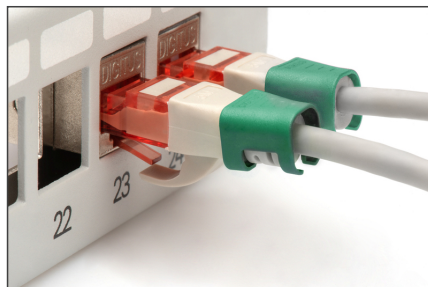

Weitere Anwendungsbilder: