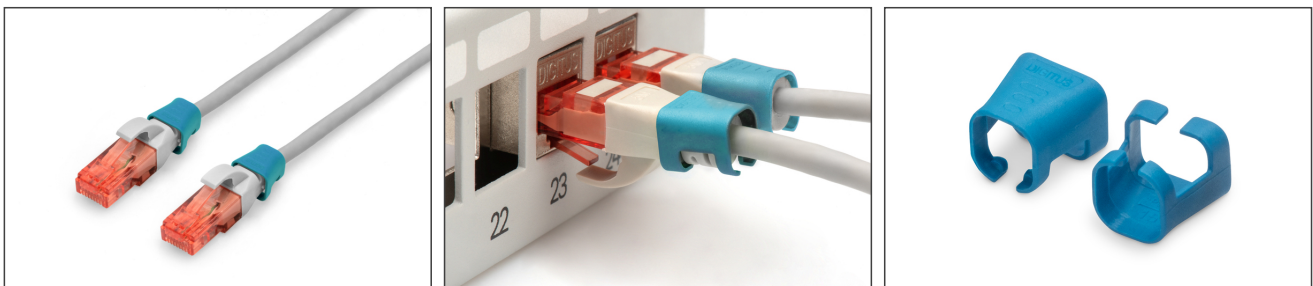

More images: