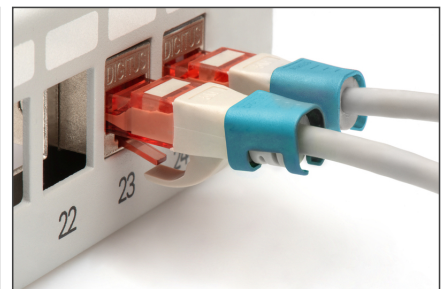

Safety notes

- Skydda produkten från fukt
- Undvik antistatisk uppladdning vid installation av produkten
- Beakta råkabeltillverkarens specifikationer under installationen

EU responsible person

EU based economic operator ensuring the product complies with the required regulations.

ASSMANN Electronic GmbH
Auf dem Schüffel 3
Lüdenscheid, Germany
<https://www.assmann.com>
info@assmann.com