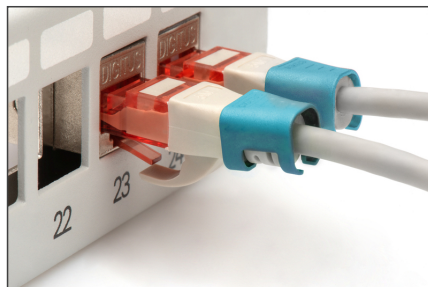

More images: