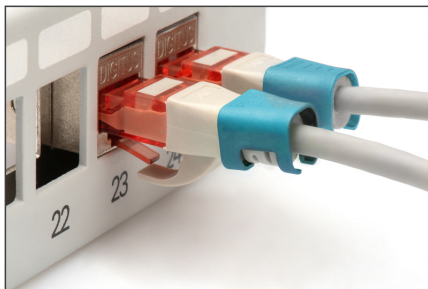

Safety notes

- Protéger le produit de l'humidité
- Éviter les charges antistatiques lors de l'installation du produit
- Respectez les consignes du fabricant de câbles bruts lors du montage.

EU responsible person

EU based economic operator ensuring the product complies with the required regulations.
ASSMANN Electronic GmbH
Auf dem Schüffel 3
Lüdenscheid, Germany
<https://www.assmann.com>
info@assmann.com