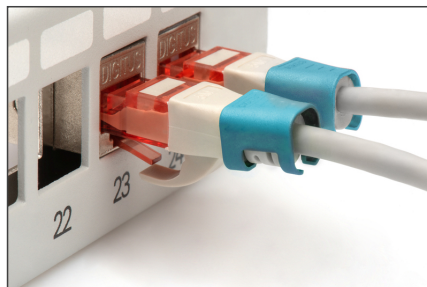

More images: