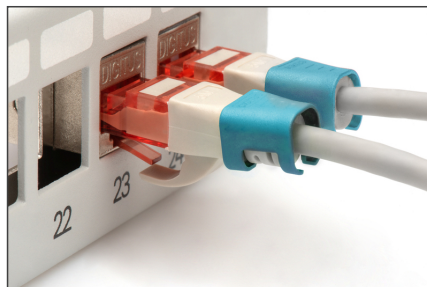

Weitere Anwendungsbilder: