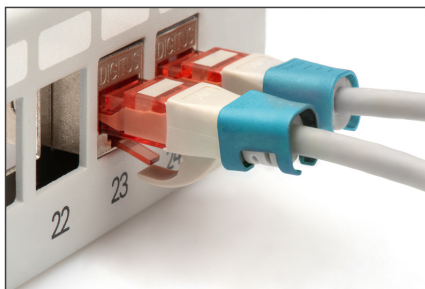

Sicherheitshinweise

- Produkt vor Feuchtigkeit schützen
- Vermeiden Sie antistatische Aufladung beim Einbau des Produktes
- Beachten sie bei der Montage die Vorgaben des Rohkabelherstellers

Verantwortliche Person für die EU

In der EU ansässiger Wirtschaftsbeteiligter, der sicherstellt, dass das Produkt den erforderlichen Vorschriften entspricht.

ASSMANN Electronic GmbH
Auf dem Schüffel 3
Lüdenscheid, Germany
<https://www.assmann.com>
info@assmann.com