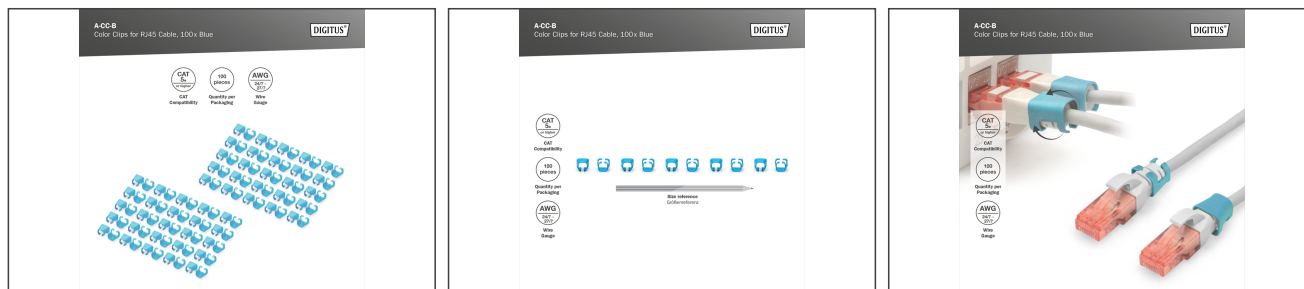

Weitere Anwendungsbilder: