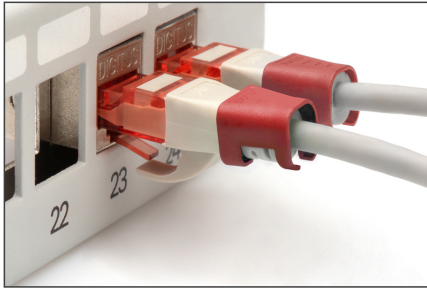

Safety notes

- Ürünü nemden koruyun
- Ürünü kurarken antistatik şarjdan kaçının
- Kurulum sırasında ham kablo üreticisinin teknik özelliklerine uyun

EU responsible person

EU based economic operator ensuring the product complies with the required regulations.

ASSMANN Electronic GmbH
Auf dem Schüffel 3
Lüdenscheid, Germany
<https://www.assmann.com>
info@assmann.com