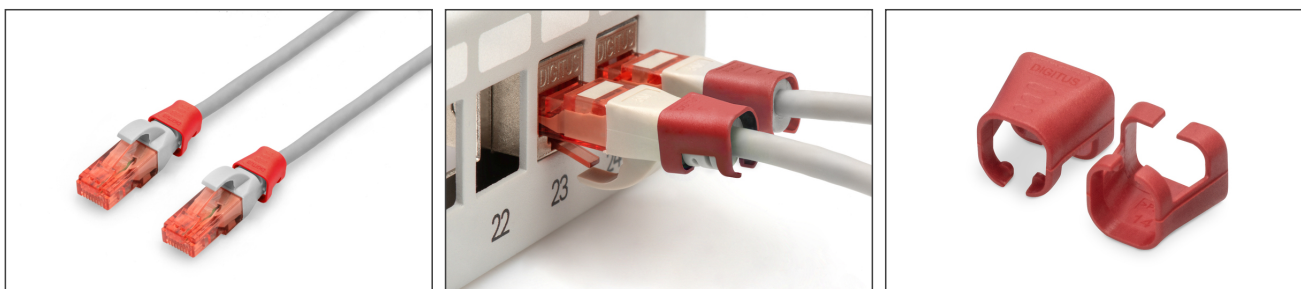

More images: