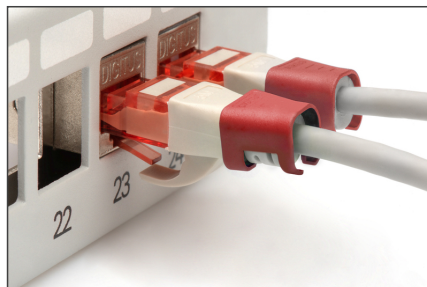

More images: