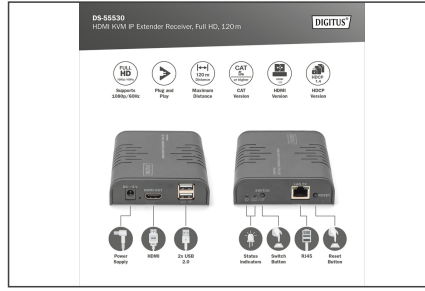

More images:

Safety notes

- Cihaz bir fişli güç kaynağı ile çalıştırılıyorsa, güç adaptörünün doğru bağlandığından ve belirtilen gereksinimleri (örn. voltaj ve akım) karşıladığından emin olun.
- Kararlı sinyal iletimi sağlamak için yalnızca sertifikalı CAT5e veya CAT6 kabloları kullanın.
- Özellikle uzun kablo geçişleri için veya parazite eğilimli ortamlarda korumalı ağ kablolarının kullanılması önerilir.
- Sinyal kalitesini etkileyebilecek gevşek kontakları önlemek için tüm bağlantıların sıkı ve sağlam olduğundan emin olun. HDMI ve Ethernet bağlantılarının doğru bağlandığından emin olun.
- Sinyal parazitini önlemek için CAT kablosunun yüksek voltajlı güç hatlarının veya diğer güçlü elektromanyetik parazit kaynaklarının yakınına döşenmediğinden emin olun.
- Cihazı sadece belirtilen sıcaklık aralığında çalıştırın.
- Cihazı açık havada veya nemli ya da ıslak ortamlarda kullanmayın
- Tüm bağlantıları ve kabloları aşınma veya hasar açısından düzenli olarak kontrol edin. Kablolar ve bağlantılar, özellikle sık kullanımda veya uzun kurulumlarda aşınabilir ve bu da düşük sinyal kalitesine veya sistem arızasına yol açabilir.

EU responsible person

EU based economic operator ensuring the product complies with the required regulations.

ASSMANN Electronic GmbH
Auf dem Schüffel 3
Lüdenscheid, Germany
<https://www.assmann.com>
info@assmann.com