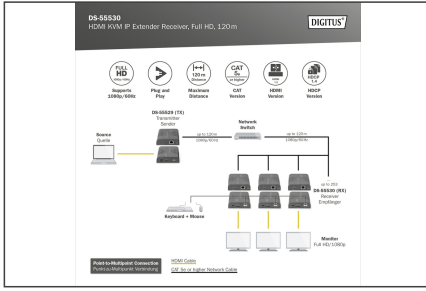

More images:

Safety notes

- Cihaz bir fişli güç kaynağı ile çalıştırılıyorsa, güç adaptörünün doğru bağlandığından ve belirtilen gereksinimleri (örn. voltaj ve akım) karşıladığından emin olun.
- Kararlı sinyal iletimi sağlamak için yalnızca sertifikalı CAT5e veya CAT6 kabloları kullanın.
- Özellikle uzun kablo geçişleri için veya parazite eğilimli ortamlarda korumalı ağ kablolarının kullanılması önerilir.
- Sinyal kalitesini etkileyebilecek gevşek kontakları önlemek için tüm bağlantıların sıkı ve sağlam olduğundan emin olun. HDMI ve Ethernet bağlantılarının doğru bağlandığından emin olun.
- Sinyal parazitini önlemek için CAT kablosunun yüksek voltajlı güç hatlarının veya diğer güçlü elektromanyetik parazit kaynaklarının yakınına döşenmediğinden emin olun.
- Cihazı sadece belirtilen sıcaklık aralığında çalıştırın.
- Cihazı açık havada veya nemli ya da ıslak ortamlarda kullanmayın
- Tüm bağlantıları ve kabloları aşınma veya hasar açısından düzenli olarak kontrol edin. Kablolar ve bağlantılar, özellikle sık kullanımda veya uzun kurulumlarda aşınabilir ve bu da düşük sinyal kalitesine veya sistem arızasına yol açabilir.

EU responsible person

EU based economic operator ensuring the product complies with the required regulations.

ASSMANN Electronic GmbH
Auf dem Schüffel 3
Lüdenscheid, Germany
<https://www.assmann.com>
info@assmann.com