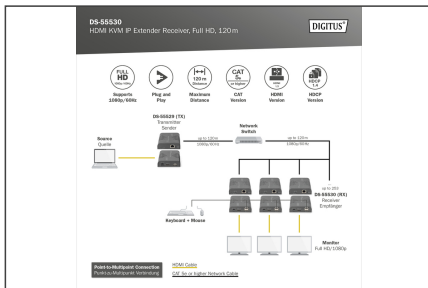

More images:

Safety notes

- Als het apparaat gevoed wordt door een plug-in voeding, controleer dan of de voedingsadapter correct is aangesloten en voldoet aan de opgegeven vereisten (bijv. spanning en stroom).
- Gebruik alleen gecertificeerde CAT5e- of CAT6-kabels voor een stabiele signaaloverdracht.
- Voor bijzonder lange kabeltrajecten of in storingsgevoelige omgevingen is het aanbevolen om afgeschermd netwerkabels te gebruiken.
- Zorg ervoor dat alle aansluitingen goed vastzitten om losse contacten te voorkomen die de signaalkwaliteit kunnen beïnvloeden. Zorg ervoor dat de HDMI- en Ethernet-aansluitingen correct zijn aangesloten.
- Zorg ervoor dat de CAT-kabel niet in de buurt van hoogspanningsleidingen of andere sterke bronnen van elektromagnetische interferentie wordt gelegd om signaalinterferentie te voorkomen.
- Gebruik het apparaat alleen binnen het opgegeven temperatuurbereik.
- Gebruik het apparaat niet buitenshuis of in vochtige of natte omgevingen
- Controleer alle aansluitingen en kabels regelmatig op slijtage of schade. Kabels en aansluitingen kunnen verslijten, vooral bij veelvuldig gebruik of lange installaties, wat kan leiden tot een slechte signaalkwaliteit of systeemstoring.

EU responsible person

EU based economic operator ensuring the product complies with the required regulations.

ASSMANN Electronic GmbH
Auf dem Schüffel 3
Lüdenscheid, Germany
<https://www.assmann.com>
info@assmann.com