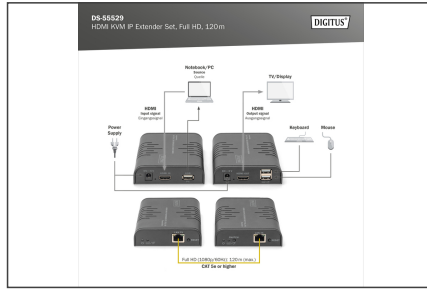

Logistics

	Number (pcs)	Weight (kg)	Depth (cm)	Width (cm)	Height (cm)	cm³
Packaging Unit Carton	10	9.70	38.00	27.00	42.00	43,092.00
Packaging Unit Inside	1	0.97	0.00	0.00	0.00	0.00
Packaging Unit Single	1	0.97	17.70	24.00	8.00	3,398.40
Net single without Packaging	1	0.24	11.00	9.00	2.70	0.00

More images:

Safety notes

- Cihaz bir fişli güç kaynağı ile çalıştırılıyorsa, güç adaptörünün doğru bağlandığından ve belirtilen gereksinimleri (örn. voltaj ve akım) karşıladığından emin olun.
- Kararlı sinyal iletimi sağlamak için yalnızca sertifikalı CAT5e veya CAT6 kabloları kullanın.
- Özellikle uzun kablo geçişleri için veya parazite eğilimli ortamlarda korumalı ağ kablolarının kullanılmasını önerilir.
- Sinyal kalitesini etkileyebilecek gevşek kontakları önlemek için tüm bağlantıların sıkı ve sağlam olduğundan emin olun. HDMI ve Ethernet bağlantılarının doğru bağlandığından emin olun.
- Sinyal parazitini önlemek için CAT kablosunun yüksek voltajlı güç hatlarının veya diğer güçlü elektromanyetik parazit kaynaklarının yakınına döşenmediğinden emin olun.
- Cihazı sadece belirtilen sıcaklık aralığında çalıştırın.
- Cihazı açık havada veya nemli ya da ıslak ortamlarda kullanmayın
- Tüm bağlantıları ve kabloları aşınma veya hasar açısından düzenli olarak kontrol edin. Kablolar ve bağlantılar, özellikle sık kullanımda veya uzun kurulumlarda aşınabilir ve bu da düşük sinyal kalitesine veya sistem arızasına yol açabilir.

EU responsible person

EU based economic operator ensuring the product complies with the required regulations.

ASSMANN Electronic GmbH
Auf dem Schüffel 3
Lüdenscheid, Germany
<https://www.assmann.com>