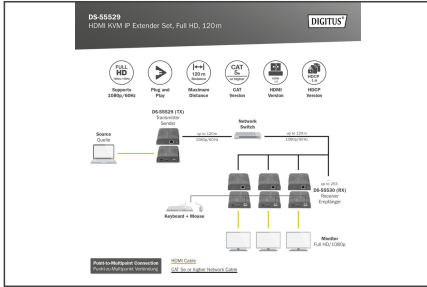

Logistics

	Number (pcs)	Weight (kg)	Depth (cm)	Width (cm)	Height (cm)	cm³
Packaging Unit Carton	10	9.70	38.00	27.00	42.00	43,092.00
Packaging Unit Inside	1	0.97	0.00	0.00	0.00	0.00
Packaging Unit Single	1	0.97	17.70	24.00	8.00	3,398.40
Net single without Packaging	1	0.24	11.00	9.00	2.70	0.00

More images:

Safety notes

- Cihaz bir fişli güç kaynağı ile çalıştırılıyorsa, güç adaptörünün doğru bağlandığından ve belirtilen gereksinimleri (örn. voltaj ve akım) karşıladığından emin olun.
- Kararlı sinyal iletimi sağlamak için yalnızca sertifikalı CAT5e veya CAT6 kabloları kullanın.
- Özellikle uzun kablo geçişleri için veya parazite eğilimli ortamlarda korumalı ağ kablolarının kullanılmasını önerilir.
- Sinyal kalitesini etkileyebilecek gevşek kontakları önlemek için tüm bağlantıların sıkı ve sağlam olduğundan emin olun. HDMI ve Ethernet bağlantılarının doğru bağlandığından emin olun.
- Sinyal parazitini önlemek için CAT kablosunun yüksek voltajlı güç hatlarının veya diğer güçlü elektromanyetik parazit kaynaklarının yakınına döşenmediğinden emin olun.
- Cihazı sadece belirtilen sıcaklık aralığında çalıştırın.
- Cihazı açık havada veya nemli ya da ıslak ortamlarda kullanmayın
- Tüm bağlantıları ve kabloları aşınma veya hasar açısından düzenli olarak kontrol edin. Kablolar ve bağlantılar, özellikle sık kullanımda veya uzun kurulumlarda aşınabilir ve bu da düşük sinyal kalitesine veya sistem arızasına yol açabilir.

EU responsible person

EU based economic operator ensuring the product complies with the required regulations.

ASSMANN Electronic GmbH
Auf dem Schüffel 3
Lüdenscheid, Germany
<https://www.assmann.com>