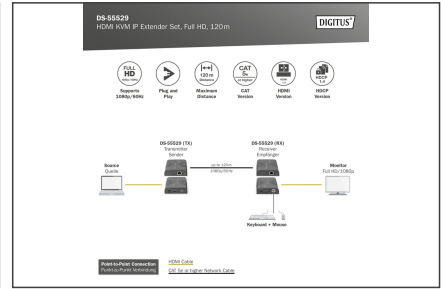

Logistics

	Number (pcs)	Weight (kg)	Depth (cm)	Width (cm)	Height (cm)	cm³
Packaging Unit Carton	10	9.70	38.00	27.00	42.00	43,092.00
Packaging Unit Inside	1	0.97	0.00	0.00	0.00	0.00
Packaging Unit Single	1	0.97	17.70	24.00	8.00	3,398.40
Net single without Packaging	1	0.24	11.00	9.00	2.70	0.00

More images:

Safety notes

- Cihaz bir fişli güç kaynağı ile çalıştırılıyorsa, güç adaptörünün doğru bağlandığından ve belirtilen gereksinimleri (örn. voltaj ve akım) karşıladığından emin olun.
- Kararlı sinyal iletimi sağlamak için yalnızca sertifikalı CAT5e veya CAT6 kabloları kullanın.
- Özellikle uzun kablo geçişleri için veya parazite eğilimli ortamlarda korumalı ağ kablolarının kullanılmasını önerilir.
- Sinyal kalitesini etkileyebilecek gevşek kontakları önlemek için tüm bağlantıların sıkı ve sağlam olduğundan emin olun. HDMI ve Ethernet bağlantılarının doğru bağlandığından emin olun.
- Sinyal parazitini önlemek için CAT kablosunun yüksek voltajlı güç hatlarının veya diğer güçlü elektromanyetik parazit kaynaklarının yakınına döşenmediğinden emin olun.
- Cihazı sadece belirtilen sıcaklık aralığında çalıştırın.
- Cihazı açık havada veya nemli ya da ıslak ortamlarda kullanmayın
- Tüm bağlantıları ve kabloları aşınma veya hasar açısından düzenli olarak kontrol edin. Kablolar ve bağlantılar, özellikle sık kullanımda veya uzun kurulumlarda aşınabilir ve bu da düşük sinyal kalitesine veya sistem arızasına yol açabilir.

EU responsible person

EU based economic operator ensuring the product complies with the required regulations.

ASSMANN Electronic GmbH
Auf dem Schüffel 3
Lüdenscheid, Germany
<https://www.assmann.com>