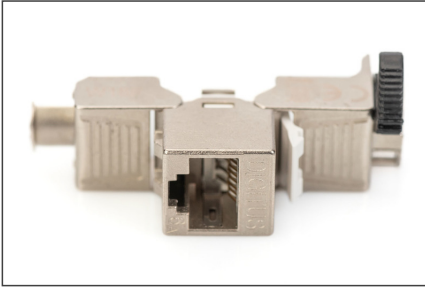

More images:

Safety notes

- Ürünü nemden koruyun
- Ürünü kurarken antistatik şarjdan kaçının
- Kurulum sırasında ham kablo üreticisinin teknik özelliklerine uyun

EU responsible person

EU based economic operator ensuring the product complies with the required regulations.

ASSMANN Electronic GmbH
Auf dem Schüffel 3
Lüdenscheid, Germany
<https://www.assmann.com>
info@assmann.com