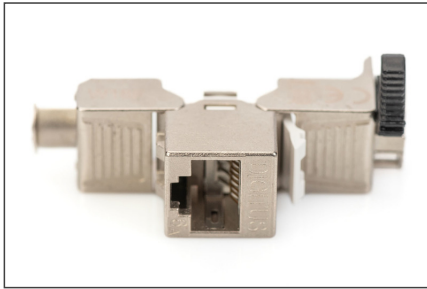

More images:

Safety notes

- Bescherm het product tegen vocht
- Vermijd antistatische oplading bij het installeren van het product
- Neem tijdens de installatie de specificaties van de fabrikant van de ruwe kabel in acht

EU responsible person

EU based economic operator ensuring the product complies with the required regulations.

ASSMANN Electronic GmbH
Auf dem Schüffel 3
Lüdenscheid, Germany
<https://www.assmann.com>
info@assmann.com