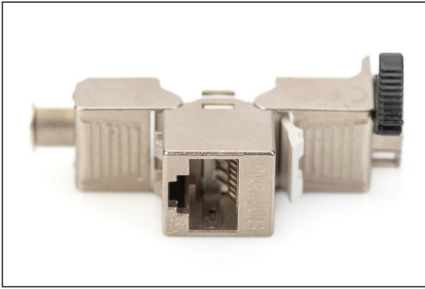

More images:

Safety notes

- Bescherm het product tegen vocht
- Vermijd antistatische oplading bij het installeren van het product
- Neem tijdens de installatie de specificaties van de fabrikant van de ruwe kabel in acht

EU responsible person

EU based economic operator ensuring the product complies with the required regulations.

ASSMANN Electronic GmbH
Auf dem Schüffel 3
Lüdenscheid, Germany
<https://www.assmann.com>
info@assmann.com