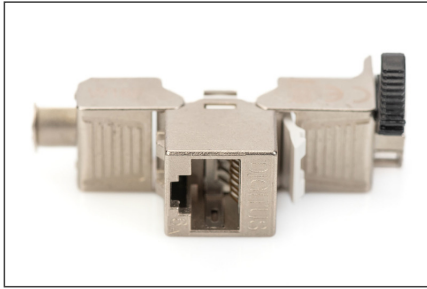

More images:

Safety notes

- Bescherm het product tegen vocht
- Vermijd antistatische oplading bij het installeren van het product
- Neem tijdens de installatie de specificaties van de fabrikant van de ruwe kabel in acht

EU responsible person

EU based economic operator ensuring the product complies with the required regulations.

ASSMANN Electronic GmbH
Auf dem Schüffel 3
Lüdenscheid, Germany
<https://www.assmann.com>
info@assmann.com