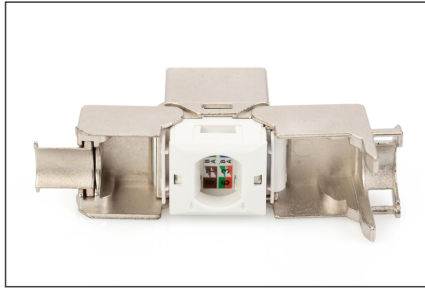

More images:

Safety notes

- Bescherm het product tegen vocht
- Vermijd antistatische oplading bij het installeren van het product
- Neem tijdens de installatie de specificaties van de fabrikant van de ruwe kabel in acht

EU responsible person

EU based economic operator ensuring the product complies with the required regulations.

ASSMANN Electronic GmbH
Auf dem Schüffel 3
Lüdenscheid, Germany
<https://www.assmann.com>
info@assmann.com