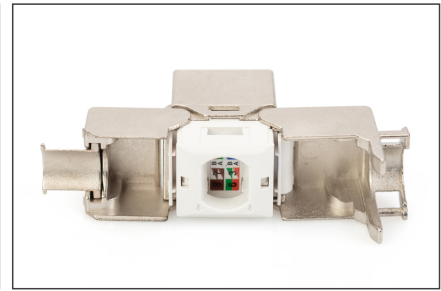

More images:

Safety notes

- Bescherm het product tegen vocht
- Vermijd antistatische oplading bij het installeren van het product
- Neem tijdens de installatie de specificaties van de fabrikant van de ruwe kabel in acht

EU responsible person

EU based economic operator ensuring the product complies with the required regulations.

ASSMANN Electronic GmbH
Auf dem Schüffel 3
Lüdenscheid, Germany
<https://www.assmann.com>
info@assmann.com