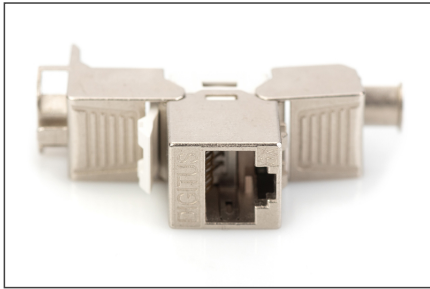

More images:

Safety notes

- Bescherm het product tegen vocht
- Vermijd antistatische oplading bij het installeren van het product
- Neem tijdens de installatie de specificaties van de fabrikant van de ruwe kabel in acht

EU responsible person

EU based economic operator ensuring the product complies with the required regulations.

ASSMANN Electronic GmbH
Auf dem Schüffel 3
Lüdenscheid, Germany
<https://www.assmann.com>
info@assmann.com