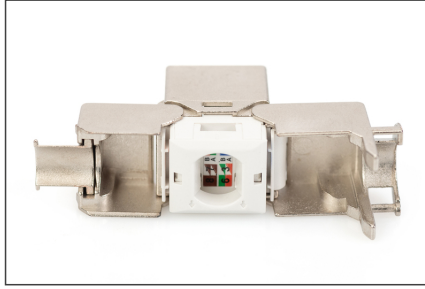

More images:

Safety notes

- Ürünü nemden koruyun
- Ürünü kurarken antistatik şarjdan kaçınin
- Kurulum sırasında ham kablo üreticisinin teknik özelliklerine uyun

EU responsible person

EU based economic operator ensuring the product complies with the required regulations.

ASSMANN Electronic GmbH
Auf dem Schüffel 3
Lüdenscheid, Germany
<https://www.assmann.com>
info@assmann.com