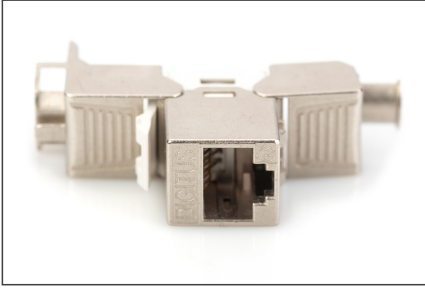

More images:

Safety notes

- Ürünü nemden koruyun
- Ürünü kurarken antistatik şarjdan kaçınin
- Kurulum sırasında ham kablo üreticisinin teknik özelliklerine uyun

EU responsible person

EU based economic operator ensuring the product complies with the required regulations.

ASSMANN Electronic GmbH
Auf dem Schüffel 3
Lüdenscheid, Germany
<https://www.assmann.com>
info@assmann.com