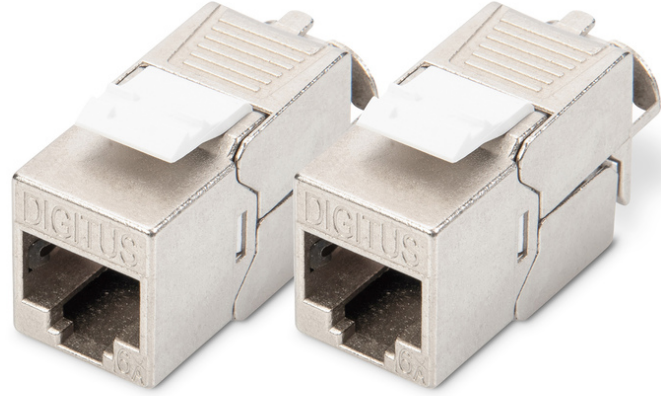

DIGITUS CAT 6A Keystone Modül, korumalı, alet gerektirmez - 2 adet

DN-93615-2

EAN 4016032490555

CAT 6A Keystone Jack, shielded, 2 pcs. tool free connection

DIGITUS®'un yalıtımlı CAT 6A Keystone modül seti DN-93615 ağız için geleceğe yönelik standartlar ve üst düzey kalite sağlar. Kompakt tasarım 483 mm (19 inç) 1HE panelinde seri kurulum imkanı sağlar. LSA rayları üzerinden aletsiz montaj, EIA/TIA 568 A&B'ye göre renk kodlu Kompakt tasarımı sayesinde modül, tasarımı uyumlu modüller bağlantı kutularına da sığar.

Herhangi bir özel araç olmaksızın hızlı ve güvenli kablo sonlandırmaları

- Kategori 6A, 10 GBase-T, 500 MHz
- ISO/IEC 11801 3rd Edition, EN 50173-1
- PoE/PoE+ için uygun (IEEE 802.3af, 3at)
- Dağıtım panosu ve bağlantı kutusu montajına uygundur.
- RJ45 konektör, 8P8C
- Yalıtım yer değiştirme konektörleri üzerinden kablo montajı, EIA/TIA 568 A & B'ye göre renk kodlu
- Akıllı kablo yöneticisi ile gerilim azaltıcı ve kablo sabitleme
- Aletsiz montaj bağlantısı
- 360° zırh teması
- Kasa malzemesi: Çinko basınçlı pres döküm - nikel kaplama

- Kontak malzemesi: Fosforlu bronz
- Kontaktların kaplamaları: Nikel, altın kaplama 0,5 µ
- Takma gücü: Maks. 30N (IEC 60603-7-51 uyarınca)
- Tutma kuvveti: Soket ve fiş arasında 7,7 kg
- Çalışma sıcaklığı aralığı: -20°C ila +70°C (ISO/IEC 11801, ANSI/TIA 568 C.2)
- Eşleşme döngüsü: ≥ 750 (ISO/IEC 11801, IEC 60603-7-51)
- Bakır iletken çapı: AWG (26/7 - 22/1), çok damarlı ve masif tel
- AWG 22/1 masif tesisat kablosu ile test edilmiştir
- (DIGITUS® DK-174X-A-VH-X; AWG 22/1 Cat.7A montaj kablosu)
- Elektriksel dayanım: 1000 VDC (Kontak/Kontak), 1500 VDC (Kontak/Toprak)
- LSA yalıtım yer değiştirme konektörü ile aletsiz montaj, EIA/TIA 568 A & B'ye göre renk kodlu
- Akıllı kablo yöneticisi (yeniden kapatılabilir)
- CAT 6A keystone modül seti: 2 adet
- Boyutlar (YxGxD): 21,0 x 14,5 x 34,5 mm
- Ağırlık: 19,5 g