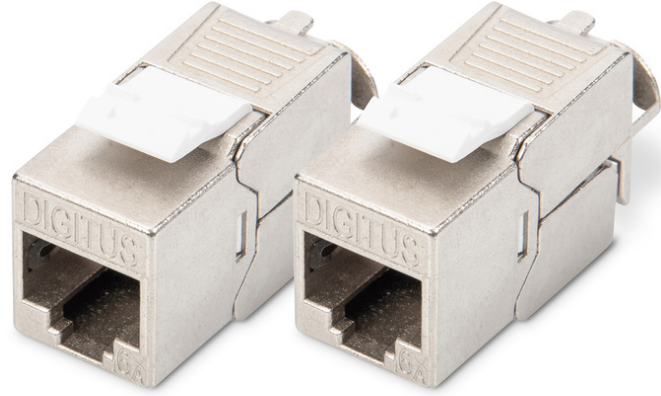

# DIGITUS CAT 6A Keystone Modül, korumalı, alet gerektirmez - 2 adet

DN-93615-2  
EAN 4016032490555

## CAT 6A Keystone Jack, shielded, 2 pcs. tool free connection

DIGITUS®'un yalıtımlı CAT 6A Keystone modül seti DN-93615 ağız için geleceğe yönelik standartlar ve üst düzey kalite sağlar. Kompakt tasarım 483 mm (19 inç) 1HE panelinde seri kurulum imkanı sağlar. LSA rayları üzerinden aletsiz montaj, EIA/TIA 568 A&B'ye göre renk kodlu Kompakt tasarımı sayesinde modül, tasarımı uyumlu modüller bağlantı kutularına da sığar.

### Herhangi bir özel araç olmaksızın hızlı ve güvenli kablo sonlandırmaları

- Kategori 6A, 10 GBase-T, 500 MHz
- ISO/IEC 11801 3rd Edition, EN 50173-1
- PoE/PoE+ için uygun (IEEE 802.3af, 3at)
- Dağıtım panosu ve bağlantı kutusu montajına uygundur.
- RJ45 konektör, 8P8C
- Yalıtım yer değiştirme konektörleri üzerinden kablo montajı, EIA/TIA 568 A & B'ye göre renk kodlu
- Akıllı kablo yöneticisi ile gerilim azaltıcı ve kablo sabitleme
- Aletsiz montaj bağlantısı
- 360° zırh teması

- Kasa malzemesi: Çinko basınçlı pres döküm - nikel kaplama
- Kontak malzemesi: Fosforlu bronz
- Kontaktların kaplamaları: Nikel, altın kaplama 0,5 µ
- Takma gücü: Maks. 30N (IEC 60603-7-51 uyarınca)
- Tutma kuvveti: Soket ve fiş arasında 7,7 kg
- Çalışma sıcaklığı aralığı: -20°C ila +70°C (ISO/IEC 11801, ANSI/TIA 568 C.2)
- Eşleşme döngüsü: ≥ 750 (ISO/IEC 11801, IEC 60603-7-51)
- Bakır iletken çapı: AWG (26/7 - 22/1), çok damarlı ve masif tel
- AWG 22/1 masif tesisat kablosu ile test edilmiştir
- (DIGITUS® DK-174X-A-VH-X; AWG 22/1 Cat.7A montaj kablosu)
- Elektriksel dayanım: 1000 VDC (Kontak/Kontak), 1500 VDC (Kontak/Toprak)
- LSA yalıtım yer değiştirme konektörü ile aletsiz montaj, EIA/TIA 568 A & B'ye göre renk kodlu
- Akıllı kablo yöneticisi (yeniden kapatılabilir)
- CAT 6A keystone modül seti: 2 adet
- Boyutlar (YxGxD): 21,0 x 14,5 x 34,5 mm
- Ağırlık: 19,5 g
- Kategori: CAT 6A