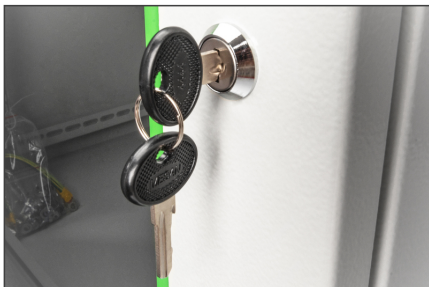

# DIGITUS Sleutel voor wandbehuizing SOHO PRO, DN-1019, DN-DVR-1

DN-19-KEY-4444  
 EAN 4016032490500

**Sleutel voor WM SOHO PRO, DN-1019, DN-DVR-1 2 stuks, type 4444**

Sleutel voor wandbehuizingen van de SOHO PRO serie, DN-1019, DN-DVR-1.

- Productafmetingen (H x B x D): 25 x 5 x 45 mm
- Set = 2 stuks

**Attributes**

- Inch vormfactor (IEC 60297): 482,6 mm (19")

**Package contents**

- 2 x sleutel

Logistics						
	Number (pcs)	Weight (kg)	Depth (cm)	Width (cm)	Height (cm)	cm <sup>3</sup>
Packaging Unit Carton	100	1.90	20.00	18.00	8.00	2,880.00
Packaging Unit Inside	1	0.02	4.50	0.50	2.50	5.63
Packaging Unit Single	1	0.02	4.50	0.50	2.50	5.63
Net single without Packaging	1	0.01	4.50	0.50	2.50	0.00

**More images:**

**Safety notes**

- Neem bij de installatie en het gebruik van het accessoireproduct voor netwerkbehuizingen de respectieve veiligheidsinstructies in acht van de fabrikant of het behuizingssysteem waarin u het accessoire wilt gebruiken.