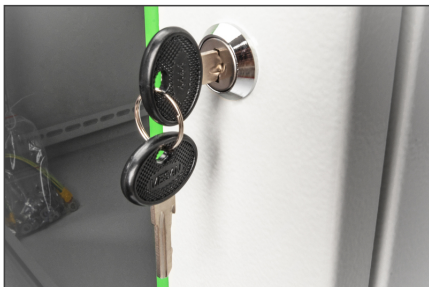

More images:

Safety notes

- Per l'installazione e l'utilizzo del prodotto accessorio per quadri di rete, osservare le rispettive istruzioni di sicurezza del produttore o del sistema di quadri in cui si desidera utilizzare l'accessorio.