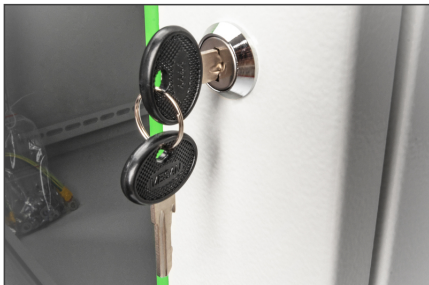

More images:

Safety notes

- Lors de l'installation et de l'utilisation des accessoires pour armoires réseau, respectez les consignes de sécurité du fabricant ou du système d'armoire dans lequel vous souhaitez utiliser l'accessoire.