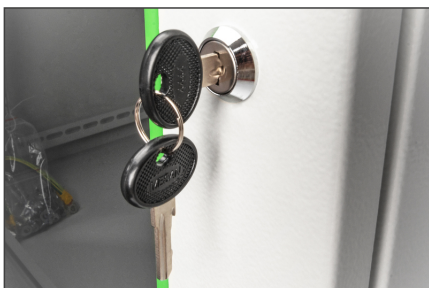

More images:

Safety notes

- Lors de l'installation et de l'utilisation des accessoires pour armoires réseau, respectez les consignes de sécurité du fabricant ou du système d'armoire dans lequel vous souhaitez utiliser l'accessoire.