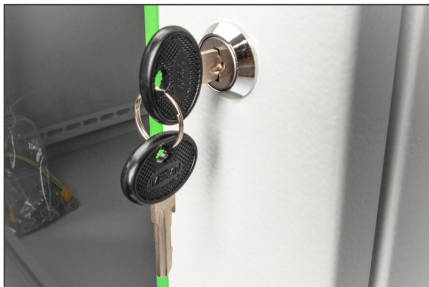

Weitere Anwendungsbilder:

Sicherheitshinweise

- Beachten Sie bei der Installation und der Verwendung der Zubehörprodukte für Netzwerkschränke die jeweiligen Sicherheitshinweise des Herstellers, bzw. des Schranksystems, in dem sie das Zubehörteil verwenden wollen.