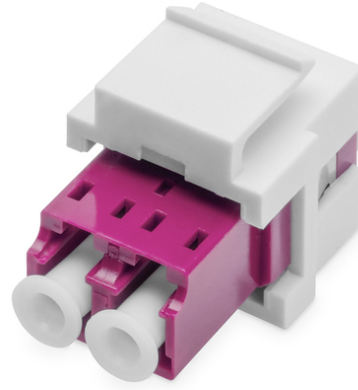

DIGITUS LWL LC/LC Duplex kaplin, çoklu mod OM4, Keystone modülü

DN-96019-1-K
EAN 4016032489825

LWL LC Duplex kaplin, MM-OM4, Keystone panel için Mor renkli, Keystone çerçevesi dahil

LWL Keystone kaplinler, kablo bağlantısının uzunluğunu artırmak için iki LC fiber optik kablunun bağlantısı için kullanılır. Snap-in teknolojisi sayesinde kurulum çok kolaydır. Standart delikli Keystone patch panellerine veya duvar panellerine tam oturur, böylece kablolar duvardan geçirilerek fiber optik ağınıza rahatça bağlanabilir.

Standart boyutları sayesinde adaptör çoğu geleneksel dağıtıcı kutusuna ve duvar prizine uyar ve fiber optiği evlere ve ofislere getirmek için mükemmel bir çözüm sunar.

- Fiş tipi: LC-LC Duplex
- UPC kaplamalı

- Fiber modu: Çoklu mod OM4
- Montaj tipi: Flanşsız
- Renk: Mor
- Kılıf malzemesi: Seramik
- Malzeme: Plastik (ABS)
- Çalışma sıcaklığı: -25 ila 70°C
- Depolama sıcaklığı: -25 ila 70°C
- Ağırlık: 0,005 kg
- Boyutlar (U x G x Y): 17 x 22 x 33 mm