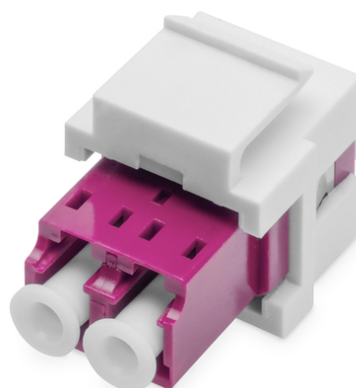

DIGITUS Acoplamiento para fibra óptica LC/LC dúplex, multimodo OM4, módulo Keystone

DN-96019-1-K
EAN 4016032489825

Acoplamiento para cable de fibra óptica LC dúplex, multimodo OM4, para panel Keystone Color violeta, incl. marco Keystone

Los acoplamientos Keystone para cables de fibra óptica se utilizan para conectar dos cables de fibra óptica LC con el fin de prolongar la longitud de la conexión de cables. La instalación es extremadamente sencilla gracias a la tecnología Snap-in. Simplemente se encajan en paneles de conexión Keystone o paneles de pared con orificios estándar, de modo que los cables se pueden pasar por la pared y conectar cómodamente a su red de fibra óptica.

Gracias a sus dimensiones estandarizadas, los adaptadores caben en la mayoría de las cajas de distribución y tomas de pared convencionales, con lo cual representan una excelente solución para llevar la fibra óptica a edificios de viviendas y oficinas.

- Tipo de conector: LC-LC dúplex
- UPC pulido
- Modo de fibra: Multimodo OM4
- Tipo de montaje: Sin brida
- Color: Violeta
- Material del casquillo: Cerámica
- Material: Plástico (ABS)
- Rango de temperatura de servicio: -25 a 70 °C
- Rango de temperatura de conservación: -25 a 70 °C
- Peso: 0,005 kg
- Dimensiones (long. x anch. x prof.): 17 x 22 x 33 mm