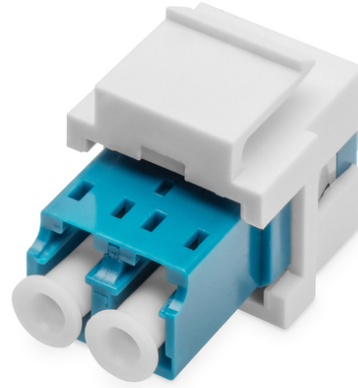

DIGITUS LWL-LC/LC Duplex kaplin, tekli mod, Keystone modülü

DN-96007-1-K
EAN 4016032489801

LWL LC Duplex kaplin, SM, Keystone panel için OS2, mavi renk, Keystone çerçeve dahil

LWL Keystone kaplinler, kablo bağlantısının uzunluğunu artırmak için iki LC fiber optik kablunun bağlantısı için kullanılır. Snap-in teknolojisi sayesinde kurulum çok kolaydır. Standart delikli Keystone patch panellerine veya duvar panellerine tam oturur, böylece kablolar duvardan geçirilerek fiber optik ağınıza rahatça bağlanabilir.

Standart boyutları sayesinde adaptör çoğu geleneksel dağıtıcı kutusuna ve duvar prizine uyar ve fiber optiği evlere ve ofislere getirmek için mükemmel bir çözüm sunar.

- Fiş tipi: LC-LC Duplex
- UPC kaplamalı

- Fiber modu: Tekli mod
- Montaj tipi: Flanşsız
- Renk: Mavi
- Kılıf malzemesi: Seramik
- Malzeme: Plastik (ABS)
- Çalışma sıcaklığı: -25 ila 70°C
- Depolama sıcaklığı: -25 ila 70°C
- Ağırlık: 0,005 kg
- Boyutlar (U x G x Y): 17 x 22 x 33 mm