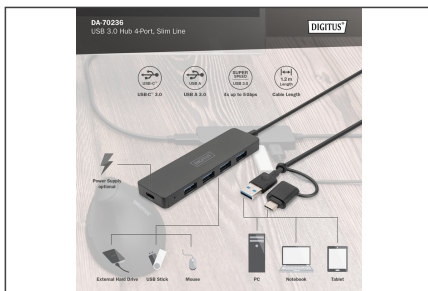

Safety notes

- Il sovraccarico può provocare il surriscaldamento e il danneggiamento dell'apparecchio o delle periferiche collegate.
- Se necessario, utilizzare un alimentatore esterno per garantire prestazioni stabili.
- Se si collegano dispositivi come dischi rigidi esterni o stampanti che richiedono un elevato consumo di energia, il dispositivo deve essere utilizzato con un alimentatore esterno. In caso contrario, il dispositivo potrebbe essere sovraccaricato o potrebbero verificarsi problemi di funzionamento.
- Non esporre il dispositivo a pioggia, umidità, vapori o liquidi.
- Non inserire oggetti nel dispositivo.
- Non tentare di riparare l'unità o di aprire l'involucro senza autorizzazione. Si rischia una scossa elettrica!
- Assicurare una ventilazione adeguata per evitare danni dovuti al surriscaldamento.
- Polvere, umidità, vapori e detersivi forti o solventi possono danneggiare l'apparecchio.
- Prima di procedere alla pulizia, scollegare l'apparecchio dall'alimentazione e dai dispositivi collegati.
- Pulire l'apparecchio con un panno privo di polvere.

EU responsible person

EU based economic operator ensuring the product complies with the required regulations.

ASSMANN Electronic GmbH
Auf dem Schüffel 3
Lüdenscheid, Germany
<https://www.assmann.com>
info@assmann.com