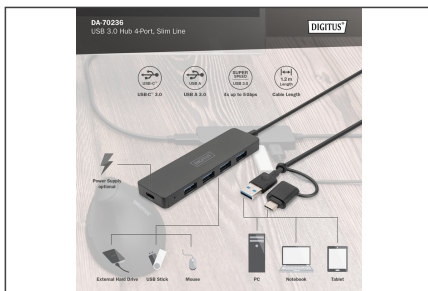

Safety notes

- Une surcharge peut entraîner une surchauffe et endommager l'appareil ou les périphériques connectés.
- Utilisez si nécessaire une alimentation externe pour garantir des performances stables.
- Si des appareils tels que des disques durs externes ou des imprimantes nécessitant une forte consommation de courant sont connectés, l'appareil doit être utilisé avec une alimentation externe. Dans le cas contraire, l'appareil pourrait être surchargé ou des problèmes de fonctionnement pourraient survenir.
- N'exposez pas l'appareil à la pluie, à l'humidité, aux vapeurs ou aux liquides.
- N'insérez pas d'objets dans l'appareil.
- N'essayez pas de réparer l'unité de votre propre chef ou d'ouvrir le boîtier. Vous risqueriez de vous électrocuter !
- Veillez à ce que la ventilation soit suffisante afin d'éviter tout dommage dû à une surchauffe.
- La poussière, l'humidité, les vapeurs ainsi que les produits de nettoyage ou les solvants puissants peuvent endommager l'appareil.
- Débranchez l'appareil de l'alimentation électrique et des appareils connectés avant de le nettoyer.
- Nettoyez l'appareil avec un chiffon non poussiéreux.

EU responsible person

EU based economic operator ensuring the product complies with the required regulations.

ASSMANN Electronic GmbH
Auf dem Schüffel 3
Lüdenscheid, Germany
<https://www.assmann.com>
info@assmann.com