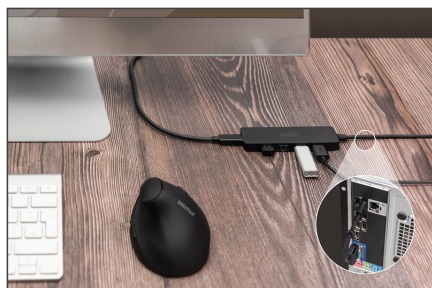

More images: