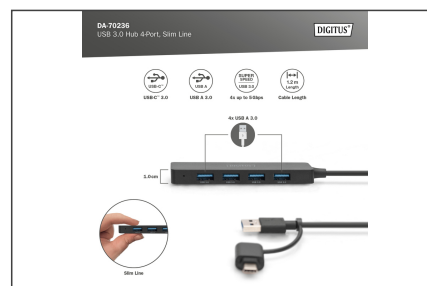

More images: