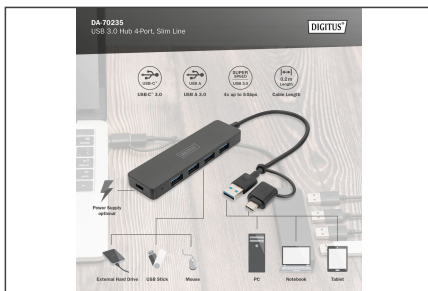

Safety notes

- Une surcharge peut entraîner une surchauffe et endommager l'appareil ou les périphériques connectés.
- Utilisez si nécessaire une alimentation externe pour garantir des performances stables.
- Si des appareils tels que des disques durs externes ou des imprimantes nécessitant une forte consommation de courant sont connectés, l'appareil doit être utilisé avec une alimentation externe. Dans le
- cas contraire, l'appareil pourrait être surchargé ou des problèmes de fonctionnement pourraient survenir.
- N'exposez pas l'appareil à la pluie, à l'humidité, aux vapeurs ou aux liquides.
- N'insérez pas d'objets dans l'appareil.
- N'essayez pas de réparer l'unité de votre propre chef ou d'ouvrir le boîtier. Vous risqueriez de vous électrocuter !
- Veillez à ce que la ventilation soit suffisante afin d'éviter tout dommage dû à une surchauffe.
- La poussière, l'humidité, les vapeurs ainsi que les produits de nettoyage ou les solvants puissants peuvent endommager l'appareil.
- Débranchez l'appareil de l'alimentation électrique et des appareils connectés avant de le nettoyer.
- Nettoyez l'appareil avec un chiffon non poussiéreux.

EU responsible person

EU based economic operator ensuring the product complies with the required regulations.

ASSMANN Electronic GmbH
Auf dem Schüffel 3
Lüdenscheid, Germany
<https://www.assmann.com>
info@assmann.com