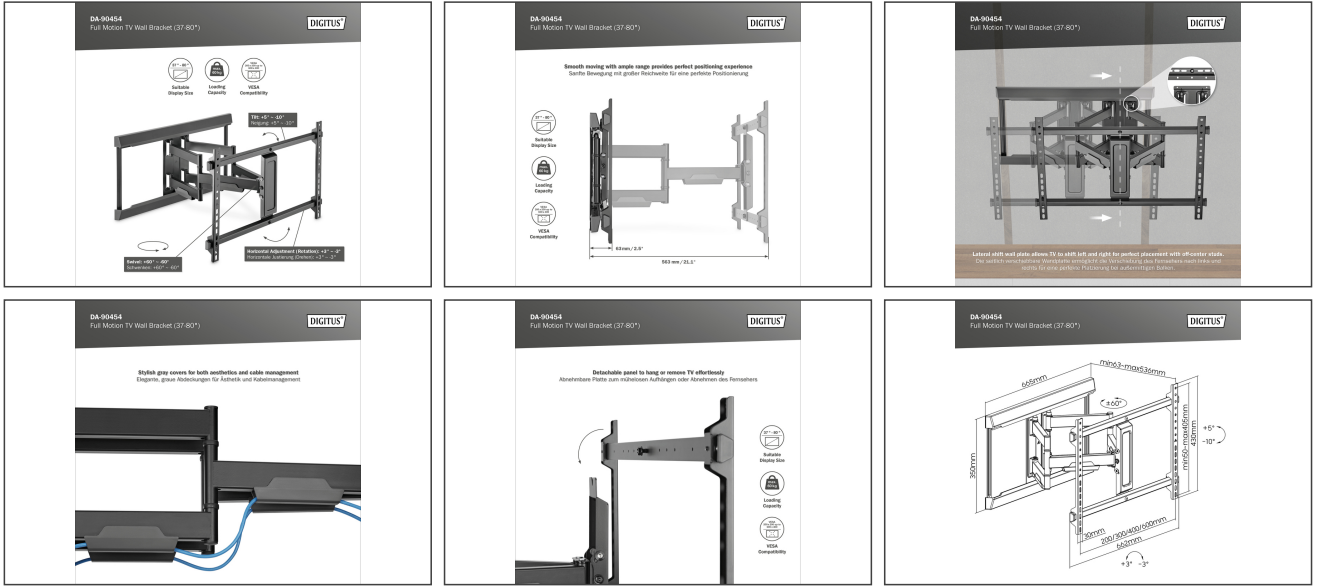

More images:

Safety notes

- Montaj ve kurulumla başlamadan önce lütfen kılavuzun tamamını okuyun. Talimatlar veya uyarılar hakkında herhangi bir sorunuz varsa lütfen yerel satıcınızla iletişime geçin.
- DİKKAT: İzin verilen ağırlığı aşan ürünlerle kullanılması hasara veya olası yaralanmalara neden olabilir.
- Braketler kurulum talimatlarına uygun olarak takılmalıdır. Yanlış montaj hasara veya yaralanmaya neden olabilir.
- Güvenlik ekipmanı ve uygun aletler kullanın. Ürün sadece uzmanlar tarafından kurulmalıdır.
- Bu ürün ahşap çerçeveli, masif beton veya taş duvarlara monte edilebilir.
- Yük taşıyan yüzeyler, cihazların ve tüm ek bileşenlerin tüm ağırlığına güvenli bir şekilde dayanabilmelidir.
- Sadece birlikte verilen montaj vidalarını kullanın ve VIDALARI ÇOK SIKMAYIN.
- Bu ürün, yutulması halinde boğulma tehlikesine neden olabilecek küçük parçalar içerir. Bu parçaları çocuklardan uzak tutun.
- Bu ürünü sadece iç mekanlarda kullanın. Ürünün açık havada kullanılması yaralanmalara ve hasara yol açabilir.
- ÖNEMLİ: Kurulumdan önce, lütfen alınan tüm bileşenleri bileşen listesiyle karşılaştırın. Parçalar hasarlıysa veya eksikse, yerel satıcınızdan yedek parça isteyin.
- BAKIM: Montaj braketini güvenlik ve stabilite açısından düzenli olarak kontrol edin (tercihen her üç ayda bir).

EU responsible person

EU based economic operator ensuring the product complies with the required regulations.

ASSMANN Electronic GmbH
Auf dem Schüffel 3
Lüdenscheid, Germany
<https://www.assmann.com>
info@assmann.com