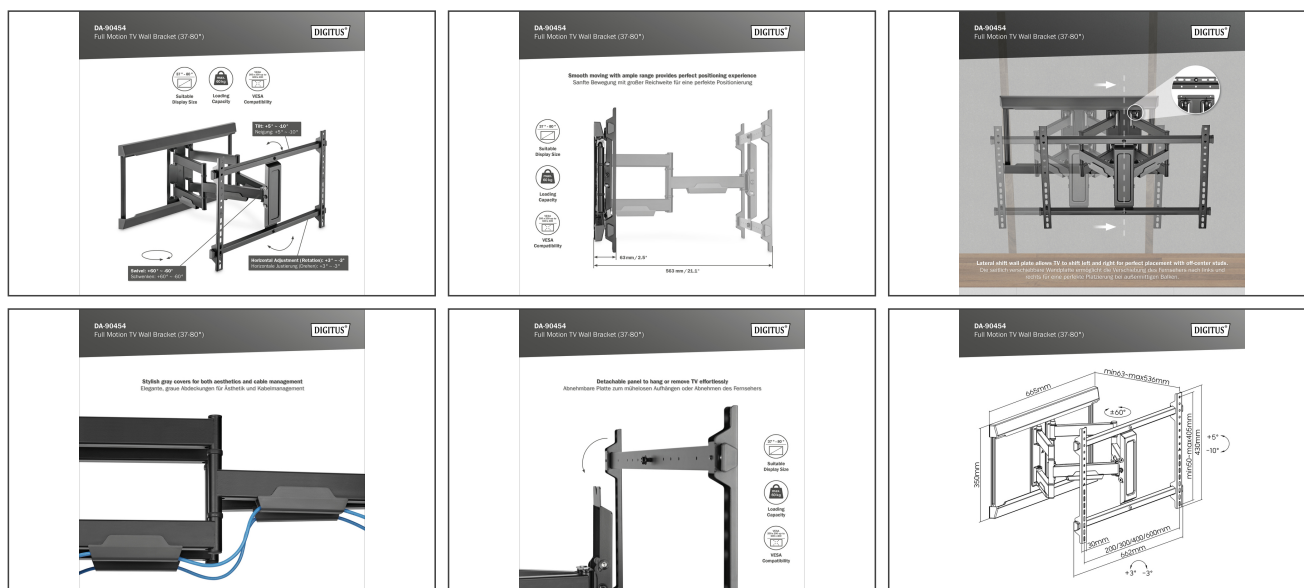

More images:

Safety notes

- Lees de volledige handleiding voordat u begint met de montage en installatie. Neem contact op met uw plaatselijke dealer als u vragen hebt over de instructies of waarschuwingen.
- LET OP: Gebruik met producten die het toegestane gewicht overschrijden, kan leiden tot schade of mogelijk letsel.
- De beugels moeten worden gemonteerd volgens de installatie-instructies. Onjuiste installatie kan leiden tot schade of letsel.
- Gebruik veiligheidsuitrusting en geschikt gereedschap. Het product mag alleen door specialisten worden geïnstalleerd.
- Dit product kan worden geïnstalleerd op muren van houtskeletbouw, massief beton of steen.
- De dragende oppervlakken moeten het volledige gewicht van de toestellen en alle bijkomende onderdelen veilig kunnen dragen.
- Gebruik alleen de bijgeleverde installatieschroeven en draai ze niet te strak aan.
- Dit product bevat kleine onderdelen die bij inslikken verstikkingsgevaar kunnen veroorzaken. Houd deze onderdelen uit de buurt van kinderen.
- Gebruik dit product alleen binnenshuis. Gebruik van het product buitenshuis kan leiden tot letsel en schade.
- BELANGRIJK: Vergelijk voor de installatie alle ontvangen onderdelen met de onderdelenlijst. Als er onderdelen beschadigd zijn of ontbreken, vraag dan uw plaatselijke dealer om vervangende onderdelen.
- ONDERHOUD: Controleer de montagebeugel regelmatig op veiligheid en stabiliteit (bij voorkeur elke drie maanden).

EU responsible person

EU based economic operator ensuring the product complies with the required regulations.

ASSMANN Electronic GmbH
Auf dem Schüffel 3
Lüdenscheid, Germany
<https://www.assmann.com>
info@assmann.com