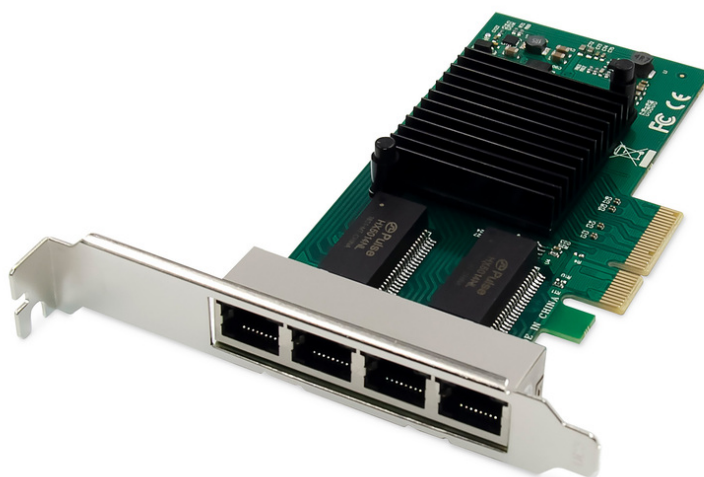

DIGITUS Scheda di rete Gigabit Ethernet a 4 porte, RJ45, PCI Express, Intel I350

DN-10114
EAN 4016032487951

Server NIC 4 porte RJ45 Intel I350

La scheda di rete a 4 porte DN-10114 è la soluzione perfetta per chi necessita di una connessione Gigabit Ethernet affidabile e potente. Grazie alle innovative funzioni di gestione dell'energia, come Energy Efficient Ethernet (EEE) e DMA coalescing, è particolarmente efficiente e consente di risparmiare energia. Grazie alla virtualizzazione I/O flessibile, DN-10114 consente il Port Partitioning e la Quality of Service (QoS) con un massimo di 32 porte virtuali. Ciò offre una grande flessibilità e consente un controllo ottimale della connessione di rete. DN-10114 offre inoltre prestazioni iSCSI scalabili, garantendo una connettività SAN conveniente. Il design bridgeless ad alte prestazioni supporta PCI Express Gen 2.1 5GT/s e offre l'affidabile tecnologia Gigabit Ethernet di Intel Corporation. La scheda di rete è alimentata dall'affidabile controller Intel NHI350AM4 e offre una velocità di trasmissione di 10/100/1000 Mbps per porta. Sono supportati diversi standard di rete, tra cui 10BASE-T Cat3/4/5/5E/6, 100BASE-Tx Cat5/5E/6 e 1000BASE-T Cat5E/6. Il supporto per jumbo frame fino a 9,5 KB garantisce una trasmissione efficiente dei dati. Con un intervallo di temperatura operativa compreso tra 0 °C e 55 °C (32 °F e 131 °F), il DN-10114 può essere utilizzato in molti ambienti diversi. È dotato di indicatori LED per le diverse velocità di trasferimento ed è alimentato da un alimentatore PCI Express (+12V±8% / +3,3V±9%). DN-10114 è compatibile con un'ampia gamma di sistemi operativi, tra cui Windows Server 2003 / 2008 / 2008 R2 / 2012 / 2012 R2 / 2016 R2, Windows XP / Vista / 7 / 8 / 8.1 / 10 e Linux stable kernel versione 2.4.x / 2.6.x / 3.x / 4.x o superiore e Linux SLES 10 / 11 o superiore. Se avete bisogno di una connessione di rete affidabile, efficiente e potente, la scheda di rete a 4 porte DN-10114 è la soluzione perfetta per voi.