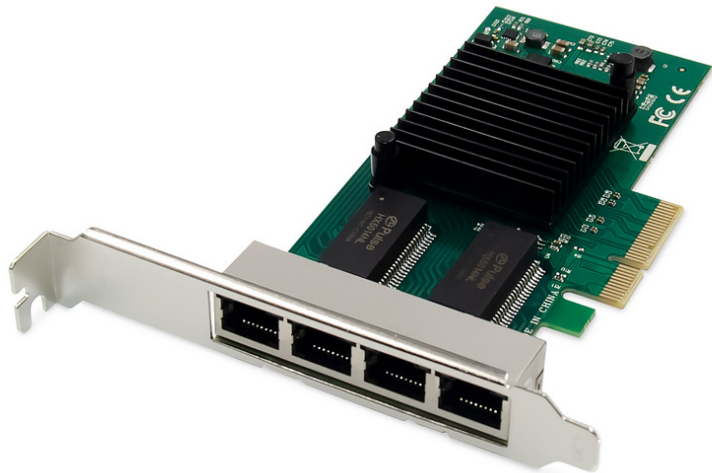

## 4 Port RJ45 Intel I350 Server NIC

Die DN-10114 Netzwerkkarte mit 4 Ports ist die perfekte Lösung für alle, die eine zuverlässige und leistungsstarke Gigabit Ethernet Verbindung benötigen. Mit innovativen Power Management-Funktionen wie Energy Efficient Ethernet (EEE) und DMA Coalescing ist sie besonders effizient und spart Energie. Durch flexible I/O Virtualisierung ermöglicht die DN-10114 Port Partitioning und Quality of Service (QoS) mit bis zu 32 virtuellen Ports. Dies bietet eine große Flexibilität und ermöglicht eine optimale Steuerung der Netzwerkverbindung. Die DN-10114 bietet auch eine skalierbare iSCSI-Leistung, die eine kosteneffektive SAN-Konnektivität gewährleistet. Die hochleistungsfähige bridgeless-Design unterstützt PCI Express Gen 2.1 5GT/s und bietet zuverlässige Gigabit-Ethernet-Technologie von Intel Corporation. Die Netzwerkkarte wird mit dem zuverlässigen Intel NHI350AM4-Controller betrieben und bietet eine Übertragungsrate von 10/100/1000 Mbps pro Port. Es werden verschiedene Netzwerkstandards unterstützt, einschließlich 10BASE-T Cat3/4/5/5E/6, 100BASE-Tx Cat5/5E/6 und 1000BASE-T Cat5E/6. Die Unterstützung von Jumbo Frames bis zu 9,5 KB sorgt für eine effiziente Datenübertragung. Mit einem Betriebstemperaturbereich von 0 °C bis 55 °C (32 °F bis 131 °F) kann die DN-10114 in vielen verschiedenen Umgebungen eingesetzt werden. Sie verfügt über LED-Anzeigen für verschiedene Übertragungsgeschwindigkeiten und wird durch eine PCI Express-Stromversorgung (+12V±8% / +3.3V±9%) betrieben. Die DN-10114 ist mit einer Vielzahl von Betriebssystemen kompatibel, darunter Windows Server 2003 / 2008 / 2008 R2 / 2012 / 2012 R2 / 2016 R2, Windows XP / Vista / 7 / 8 / 8.1 / 10 und Linux Stable Kernel Version 2.4.x / 2.6.x / 3.x / 4.x oder höher sowie Linux SLES 10 / 11 oder höher. Wenn Sie eine zuverlässige, effiziente und leistungsstarke Netzwerkverbindung benötigen, ist die DN-10114 4 Port Netzwerkkarte die perfekte Lösung für Sie.