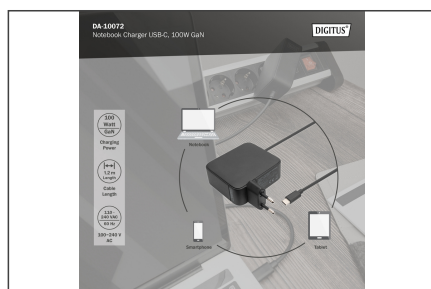

More images: