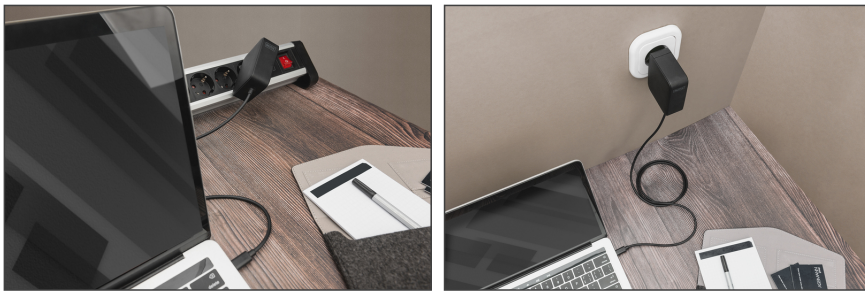

Safety notes

- Använd laddningsadaptarar eller nätaggregat i enlighet med anvisningarna i bruksanvisningen för att säkerställa optimal prestanda.
- Anslut laddningsadaptaren till ett lättåtkomligt uttag i spänningsintervallet 100-240 V AC.
- Koppla bort laddningsadaptaren från vägguttaget efter användning.
- Använd inte laddningsadaptaren med elektronisk utrustning som inte uppfyller specifikationerna för laddningsadaptaren.
- Utsätt inte enheten för regn, fukt, ångor eller vätskor.
- För inte in några föremål i enheten.
- Försök inte att reparera enheten eller öppna höljet utan tillstånd. Du riskerar att få en elektrisk stöt!
- Se till att ventilationen är tillräcklig för att förhindra skador på grund av överhettning.
- Damm, fukt, ångor och starka rengöringsmedel eller lösningsmedel kan skada apparaten.
- Koppla bort apparaten från strömförsörjningen och de anslutna enheterna före rengöring.
- Rengör apparaten med en dammfri trasa.

EU responsible person

EU based economic operator ensuring the product complies with the required regulations.

ASSMANN Electronic GmbH
Auf dem Schüffel 3
Lüdenscheid, Germany
<https://www.assmann.com>
info@assmann.com