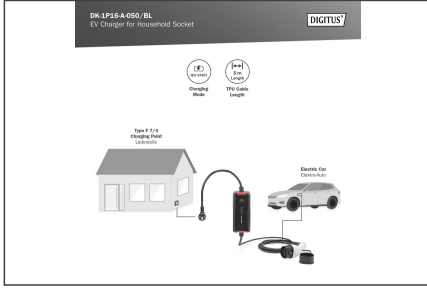

Safety notes

- Şiddetli titreşim ve şoklardan uzak bir yere kurulmalı ve havalandırmayı kolaylaştırmak için dikey olarak yerleştirilmelidir. Metal gibi yanıcı olmayan bir malzeme üzerine kurulmalıdır, aksi takdirde yangın riski vardır.
- Sadece kaçak akım devre kesicili şebekede kullanın.
- Şarj cihazının haftada en az bir kez rutin güvenlik kontrolünden geçirilmesi önerilir.
- Lütfen şarj cihazını kendiniz sökmeye, onarmaya veya değiştirmeye çalışmayın. Bakım veya modifikasyon gerekiyorsa, lütfen sertifikalı bir elektrikçi / montajcı ile iletişime geçin. Yanlış kullanım cihazın hasar görmesine neden olabilir.
- Şarj istasyonunun yakınına yanıcı, patlayıcı veya parlayıcı maddeler, kimyasallar, yanıcı buharlar veya diğer tehlikeli malları getirmeyin, aksi takdirde yangın riski vardır.
- Lütfen şarj adaptörünü temiz ve kuru tutun ve kirlenirse temiz, kuru bir bezle silin. Şarj edilirken şarj istasyonuna elinizle dokunmayın.
- Yaralanmaları önlemek için çocukların veya kapasitesi düşük kişilerin şarj cihazına yaklaşması kesinlikle yasaktır.
- Elektrikli aracın arızalanması durumunda zorla şarj kesinlikle yasaktır.
- Elektrikli araç yalnızca motor kapalı ve hareketsiz durumdayken şarj edilebilir. Yağmurda veya fırtınada şarj etmeyin.
- Şarj adaptörü veya şarj kabloları arızalıysa, çatlamışsa, aşınmışsa veya kırılmışsa ya da şarj kabloları açıktaysa şarj cihazının kullanılması kesinlikle yasaktır. Bu tür kusurlar tespit ederseniz lütfen tedarikçiyle zamanında iletişime geçin.
- Yağmur veya fırtına sırasında cihazı dikkatli bir şekilde şarj etmelisiniz.
- Soket hasar görmüş, paslanmış, çatlamış veya gevşek bağlanmışsa şarj etmeyin.
- Şarj etmeden önce, elektrik fişinin ve priz in uyumlu olduğundan emin olun.
- Cihazı normal çalışma aralığının dışındaki aşırı sıcaklıklarda kullanmayın.
- Cihaz topraklanmış olmalıdır.
- Cihazı uzatma kablosu veya adaptör ile kullanmayın.
- Parmaklarınızı şarj fişinin içine sokmayın.
- Cihaz kullanım talimatlarına uygun olarak düzgün çalışmıyorsa, cihazı kullanmayın. Onarım veya değiştirme için satıcınıza başvurun.
- Elektrik çarpmasını önlemek için metal iletkenlere dokunmayın.

EU responsible person

EU based economic operator ensuring the product complies with the required regulations.

ASSMANN Electronic GmbH
Auf dem Schüffel 3
Lüdenscheid, Germany
<https://www.assmann.com>
info@assmann.com