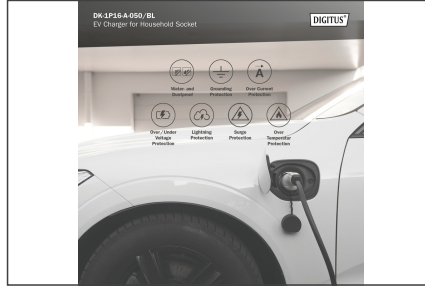

Safety notes

- Şiddetli titreşim ve şoklardan uzak bir yere kurulmalı ve havalandırmayı kolaylaştırmak için dikey olarak yerleştirilmelidir. Metal gibi yanıcı olmayan bir malzeme üzerine kurulmalıdır, aksi takdirde yangın riski vardır.
- Sadece kaçak akım devre kesicili şebekede kullanın.
- Şarj cihazının haftada en az bir kez rutin güvenlik kontrolünden geçirilmesi önerilir.
- Lütfen şarj cihazını kendiniz sökmeye, onarmaya veya değiştirmeye çalışmayın. Bakım veya modifikasyon gerekiyorsa, lütfen sertifikalı bir elektrikçi / montajcı ile iletişime geçin. Yanlış kullanım cihazın hasar görmesine neden olabilir.
- Şarj istasyonunun yakınına yanıcı, patlayıcı veya parlayıcı maddeler, kimyasallar, yanıcı buharlar veya diğer tehlikeli malları getirmeyin, aksi takdirde yangın riski vardır.
- Lütfen şarj adaptörünü temiz ve kuru tutun ve kirlenirse temiz, kuru bir bezle silin. Şarj edilirken şarj istasyonuna elinizle dokunmayın.
- Yaralanmaları önlemek için çocukların veya kapasitesi düşük kişilerin şarj cihazına yaklaşması kesinlikle yasaktır.
- Elektrikli aracın arızalanması durumunda zorla şarj kesinlikle yasaktır.
- Elektrikli araç yalnızca motor kapalı ve hareketsiz durumdayken şarj edilebilir. Yağmurda veya fırtınada şarj etmeyin.
- Şarj adaptörü veya şarj kabloları arızalıysa, çatlamışsa, aşınmışsa veya kırılmışsa ya da şarj kabloları açıktaysa şarj cihazının kullanılması kesinlikle yasaktır. Bu tür kusurlar tespit ederseniz lütfen tedarikçiyle zamanında iletişime geçin.
- Yağmur veya fırtına sırasında cihazı dikkatli bir şekilde şarj etmelisiniz.
- Soket hasar görmüş, paslanmış, çatlamış veya gevşek bağlanmışsa şarj etmeyin.
- Şarj etmeden önce, elektrik fişinin ve priz in uyumlu olduğundan emin olun.
- Cihazı normal çalışma aralığının dışındaki aşırı sıcaklıklarda kullanmayın.
- Cihaz topraklanmış olmalıdır.
- Cihazı uzatma kablosu veya adaptör ile kullanmayın.
- Parmaklarınızı şarj fişinin içine sokmayın.
- Cihaz kullanım talimatlarına uygun olarak düzgün çalışmıyorsa, cihazı kullanmayın. Onarım veya değiştirme için satıcınıza başvurun.
- Elektrik çarpmasını önlemek için metal iletkenlere dokunmayın.

EU responsible person

EU based economic operator ensuring the product complies with the required regulations.

ASSMANN Electronic GmbH
Auf dem Schüffel 3
Lüdenscheid, Germany
<https://www.assmann.com>
info@assmann.com