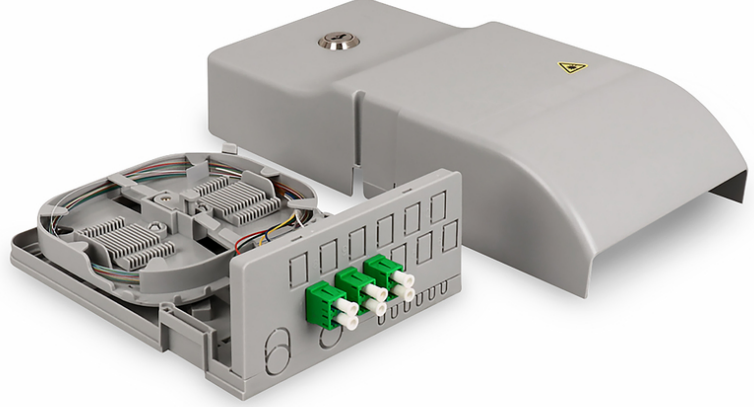

DIGITUS FttH ev transfer noktası, 3 x LC/APC dubleks

DN-949103

EAN 4016032487630

FttH ev transfer noktası, 3 x LC/APC dubleks OS2, IP54, ekleme için hazır

HÜP 3 parçalı bir gövdeden oluşur. Taban plakası istenen yere sabitlenir ve böylece dağıtım panosunda serbest çalışma sağlar. Akıllı kablo yönlendirmesi, kablunun döşenmesini ve sabitlenmesini kolaylaştırır. Taban plakası ayrıca bir PLC ayırıcı tutucusuna ve çeşitli kablo giriş seçeneklerine sahiptir. Taban plakasındaki iki kesik, 7 mm veya 12 mm mikro kanalların yerleştirilmesine izin verir. Taban plakası üzerindeki kafa tutucu, herhangi bir ek veya büzüşme tutucusu ile değiştirilebilen bir ek tutucu için alan sağlar. Taban plakası ve kıvrım tutucu üzerindeki boşluk, boydan boya ekleme için kullanılabilir. İkinci ataşman, 12 adede kadar kaplin barındıran ve 24 fiber için alan sunan çok yönlü ekleme kasetini içerir. On iki kesik, 12 adede kadar LC dubleks, 12 SC simpleks veya 12 E-2000® kuplör ile donatılabilir. Ekleme kasetindeki iki kafa tutucu, her biri on iki fiber için iki kıvrımlı ekleme tutucusu ile donatılmıştır. Bunlar standart ekleme veya büzüşürme tutucuları ile değiştirilebilir. Son olarak, duvar muhafazası abonemin erişimini engelleyen uzun bir kapakla korunmaktadır. Kapak ayrıca dahili silindirik kilidi kullanılarak kilitlenebilir. Ek kutusunu mühürlemek için yan tarafta bir cihaz vardır.