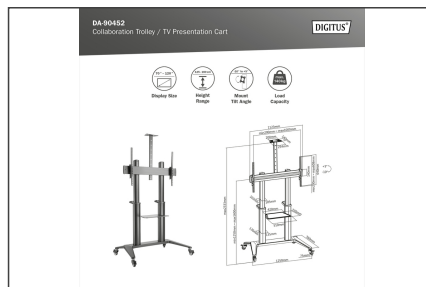

More images: