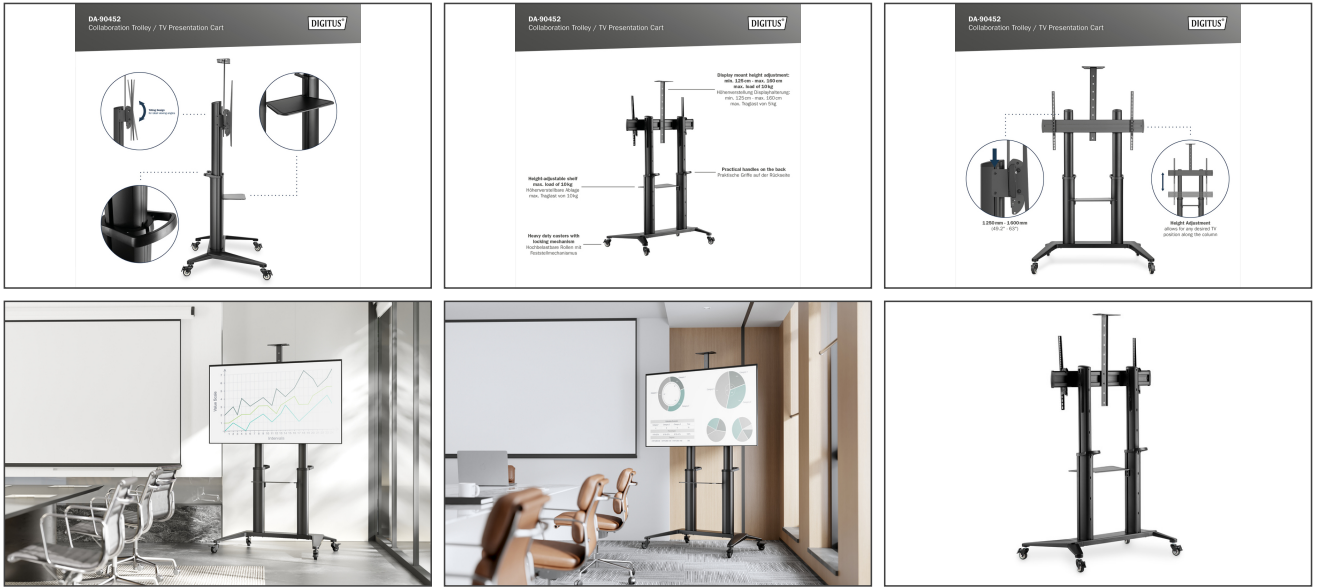

Safety notes

- Montaj ve kurulumla başlamadan önce lütfen kılavuzun tamamını okuyun. Talimatlar veya uyarılar hakkında herhangi bir sorunuz varsa lütfen yerel satıcınızla iletişime geçin.
- DİKKAT: İzin verilen ağırlığı aşan ürünlerle kullanılması hasara veya olası yaralanmalara neden olabilir.
- Braketler kurulum talimatlarına uygun olarak takılmalıdır. Yanlış montaj hasara veya yaralanmaya neden olabilir.
- Güvenlik ekipmanı ve uygun aletler kullanın. Ürün sadece uzmanlar tarafından kurulmalıdır.
- Yük taşıyan yüzeyler, cihazların ve tüm ek bileşenlerin tüm ağırlığına güvenli bir şekilde dayanabilmelidir.
- Yalnızca birlikte verilen montaj vidalarını kullanın ve VIDALARI ÇOK SIKMAYIN.
- Bu ürün, yutulması halinde boğulma tehlikesine neden olabilecek küçük parçalar içerir. Bu parçaları çocuklardan uzak tutun.
- Bu ürünü sadece iç mekanlarda kullanın. Ürünün açık havada kullanılması yaralanmalara ve hasara yol açabilir.
- ÖNEMLİ: Kurulumdan önce, lütfen alınan tüm bileşenleri bileşen listesiyle karşılaştırın. Parçalar hasarlıysa veya eksikse, yerel bayinizden yedek parça isteyin.

EU responsible person

EU based economic operator ensuring the product complies with the required regulations.

ASSMANN Electronic GmbH
Auf dem Schüffel 3
Lüdenscheid, Germany
<https://www.assmann.com>
info@assmann.com