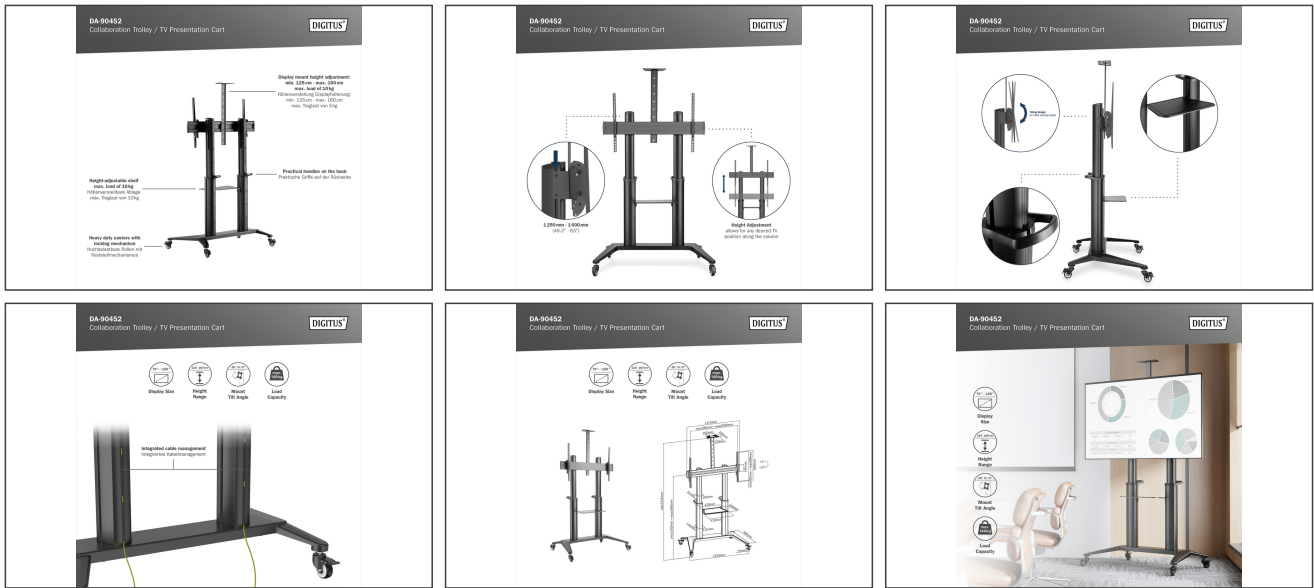

Safety notes

- Läs hela bruksanvisningen innan du påbörjar montering och installation. Kontakta din lokala återförsäljare om du har några frågor om anvisningarna eller varningarna.
- OBSERVERA: Användning av produkter som överskrider den tillåtna vikten kan leda till skador eller personskador.
- Fästena ska monteras i enlighet med monteringsanvisningarna. Felaktig montering kan leda till skador eller personskador.
- Använd säkerhetsutrustning och lämpliga verktyg. Produkten får endast installeras av fackmän.
- De bärande ytorna ska på ett säkert sätt kunna bära hela vikten av apparater och alla extra komponenter.
- Använd endast de medföljande installationsskruvarna och dra INTE åt skruvarna för hårt.
- Denna produkt innehåller små delar som kan orsaka kvävningrisk om de sväljs. Förvara dessa delar utom räckhåll för barn.
- Använd endast denna produkt inomhus. Om produkten används utomhus kan det leda till personskador och skador.
- VIKTIGT: Före installationen ska du jämföra alla mottagna komponenter med komponentlistan. Om delar är skadade eller saknas, be din lokala återförsäljare om reservdelar.

EU responsible person

EU based economic operator ensuring the product complies with the required regulations.

ASSMANN Electronic GmbH
Auf dem Schüffel 3
Lüdenscheid, Germany
<https://www.assmann.com>
info@assmann.com