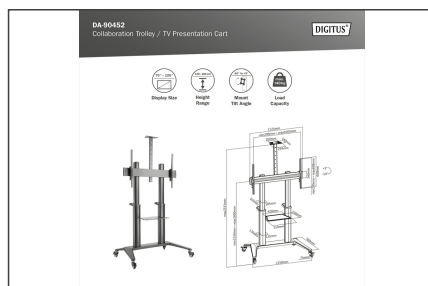

More images: